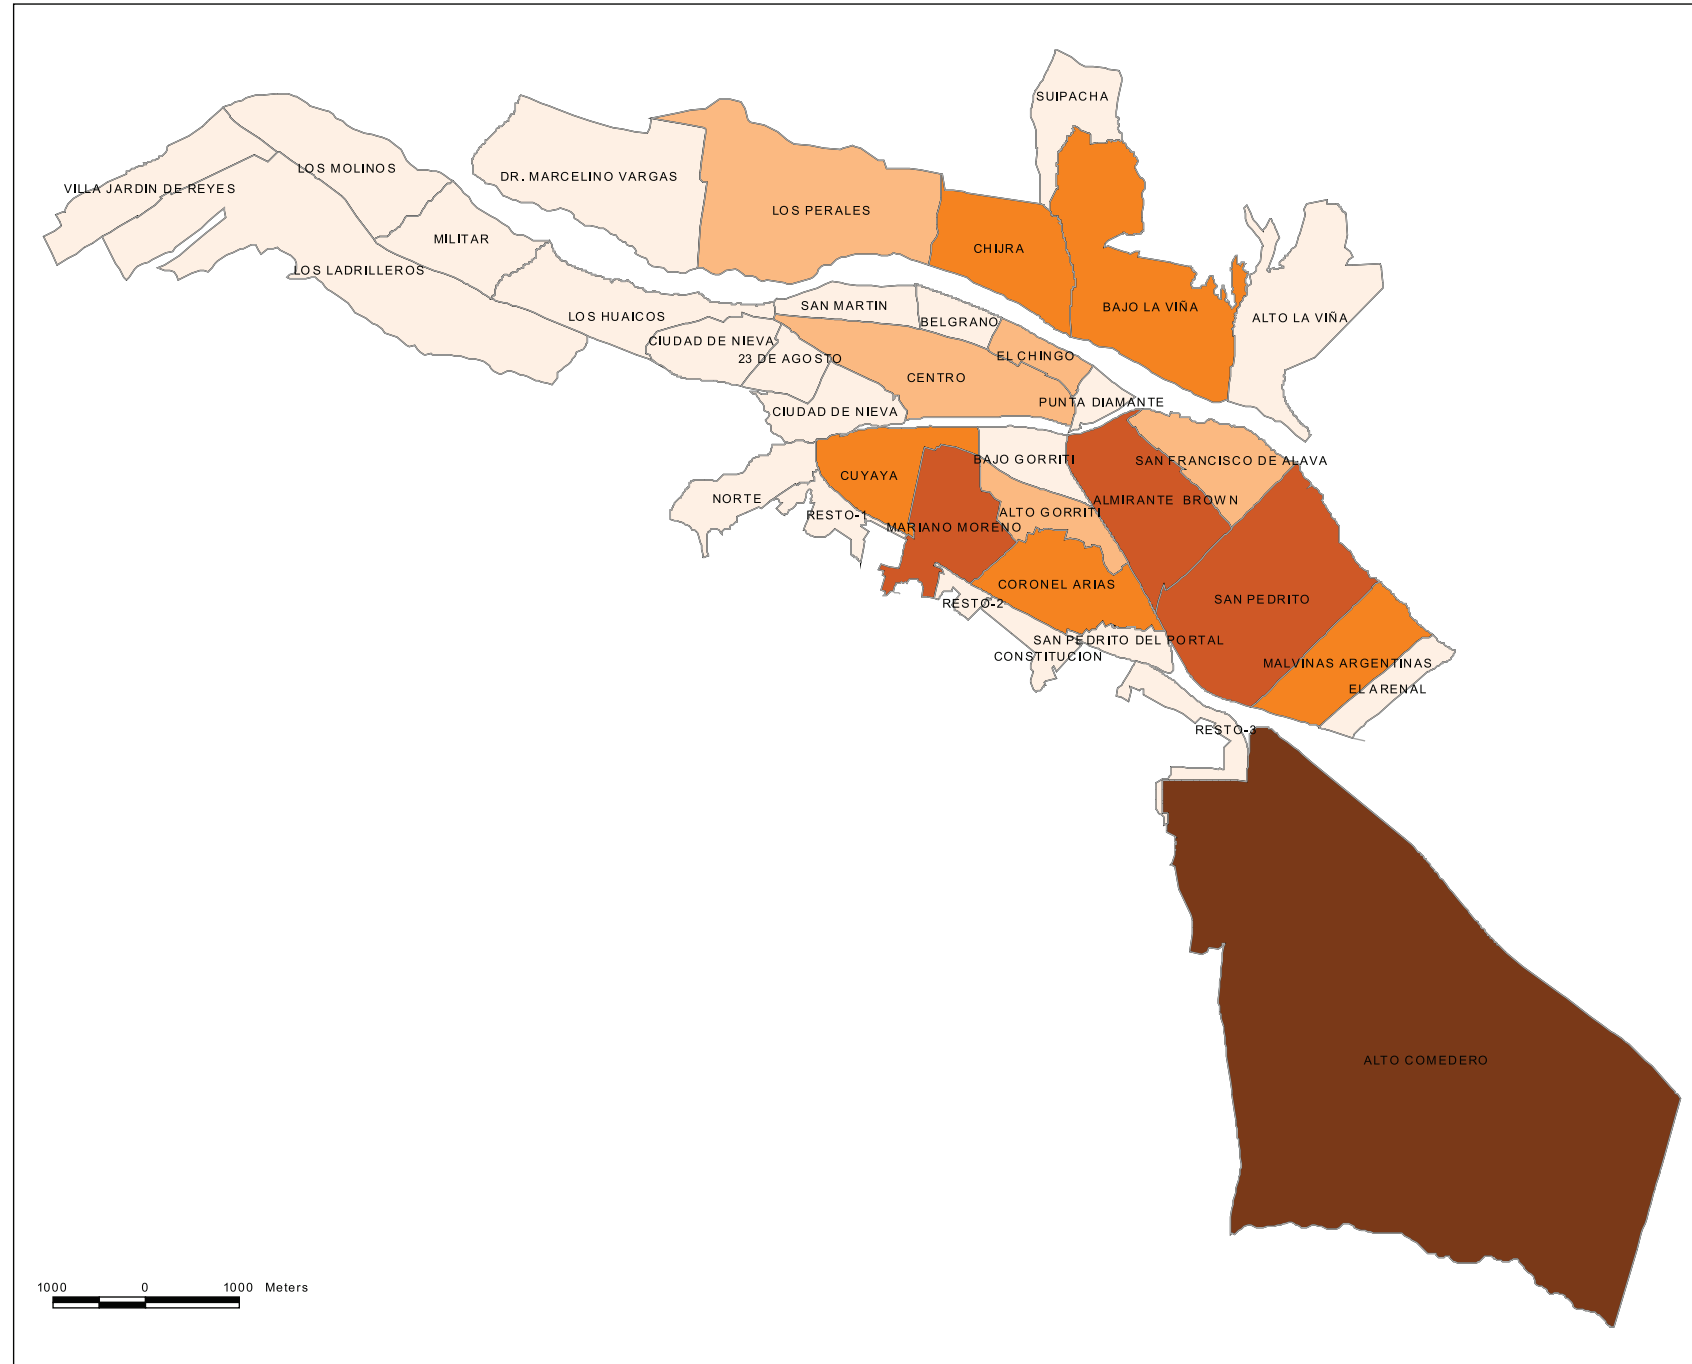

San Salvador de Jujuy por barrios.

Población Total. Año 2010

1000 0 1000 Meters