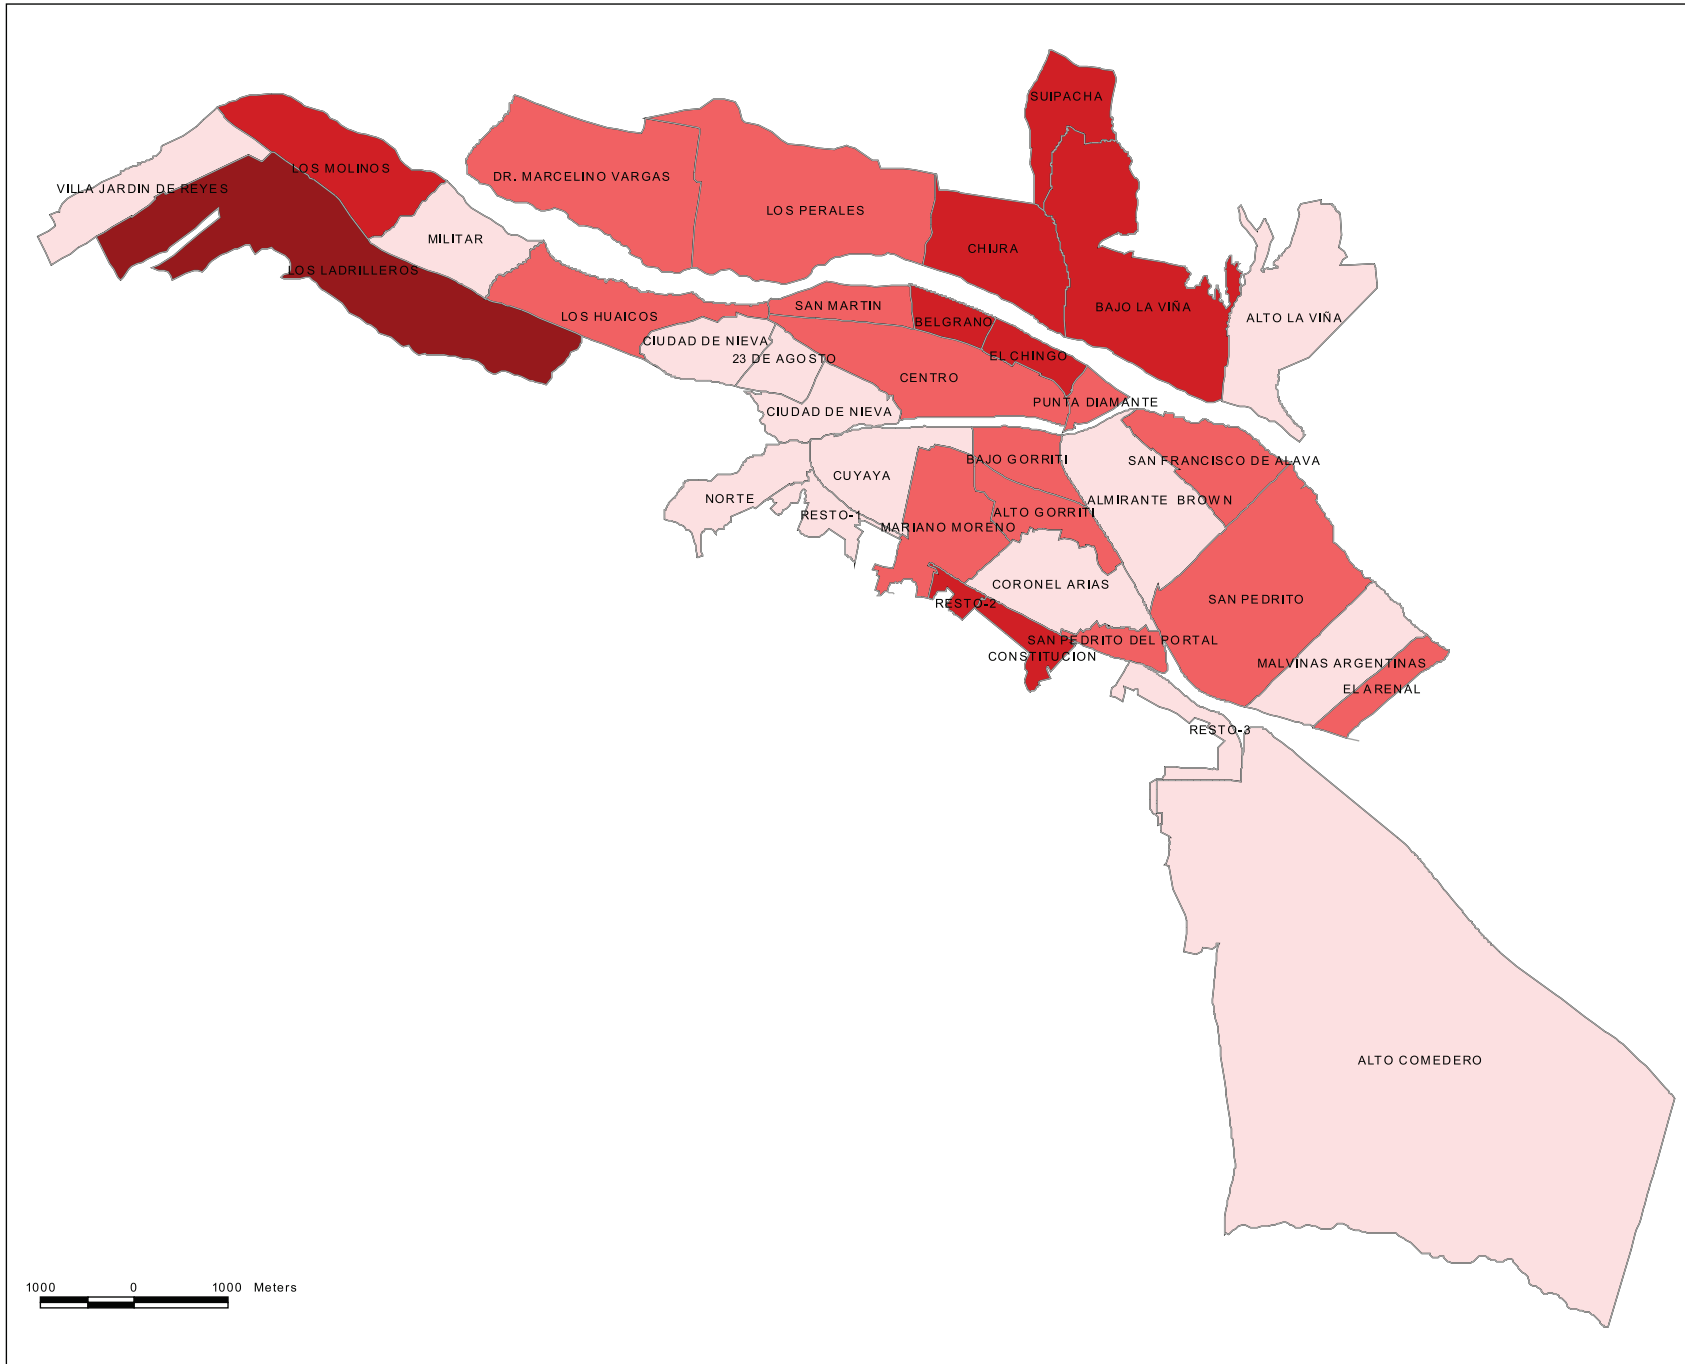

San Salvador de Jujuy por barrios.

Población nacida en el extranjero, en porcentaje. Año 2010

Población, en %

∩ Limite Barrial

- 0.5 - 3
- 3.1 - 5
- 5.1 - 10
- 10.1 - 35

1000 0 1000 Meters