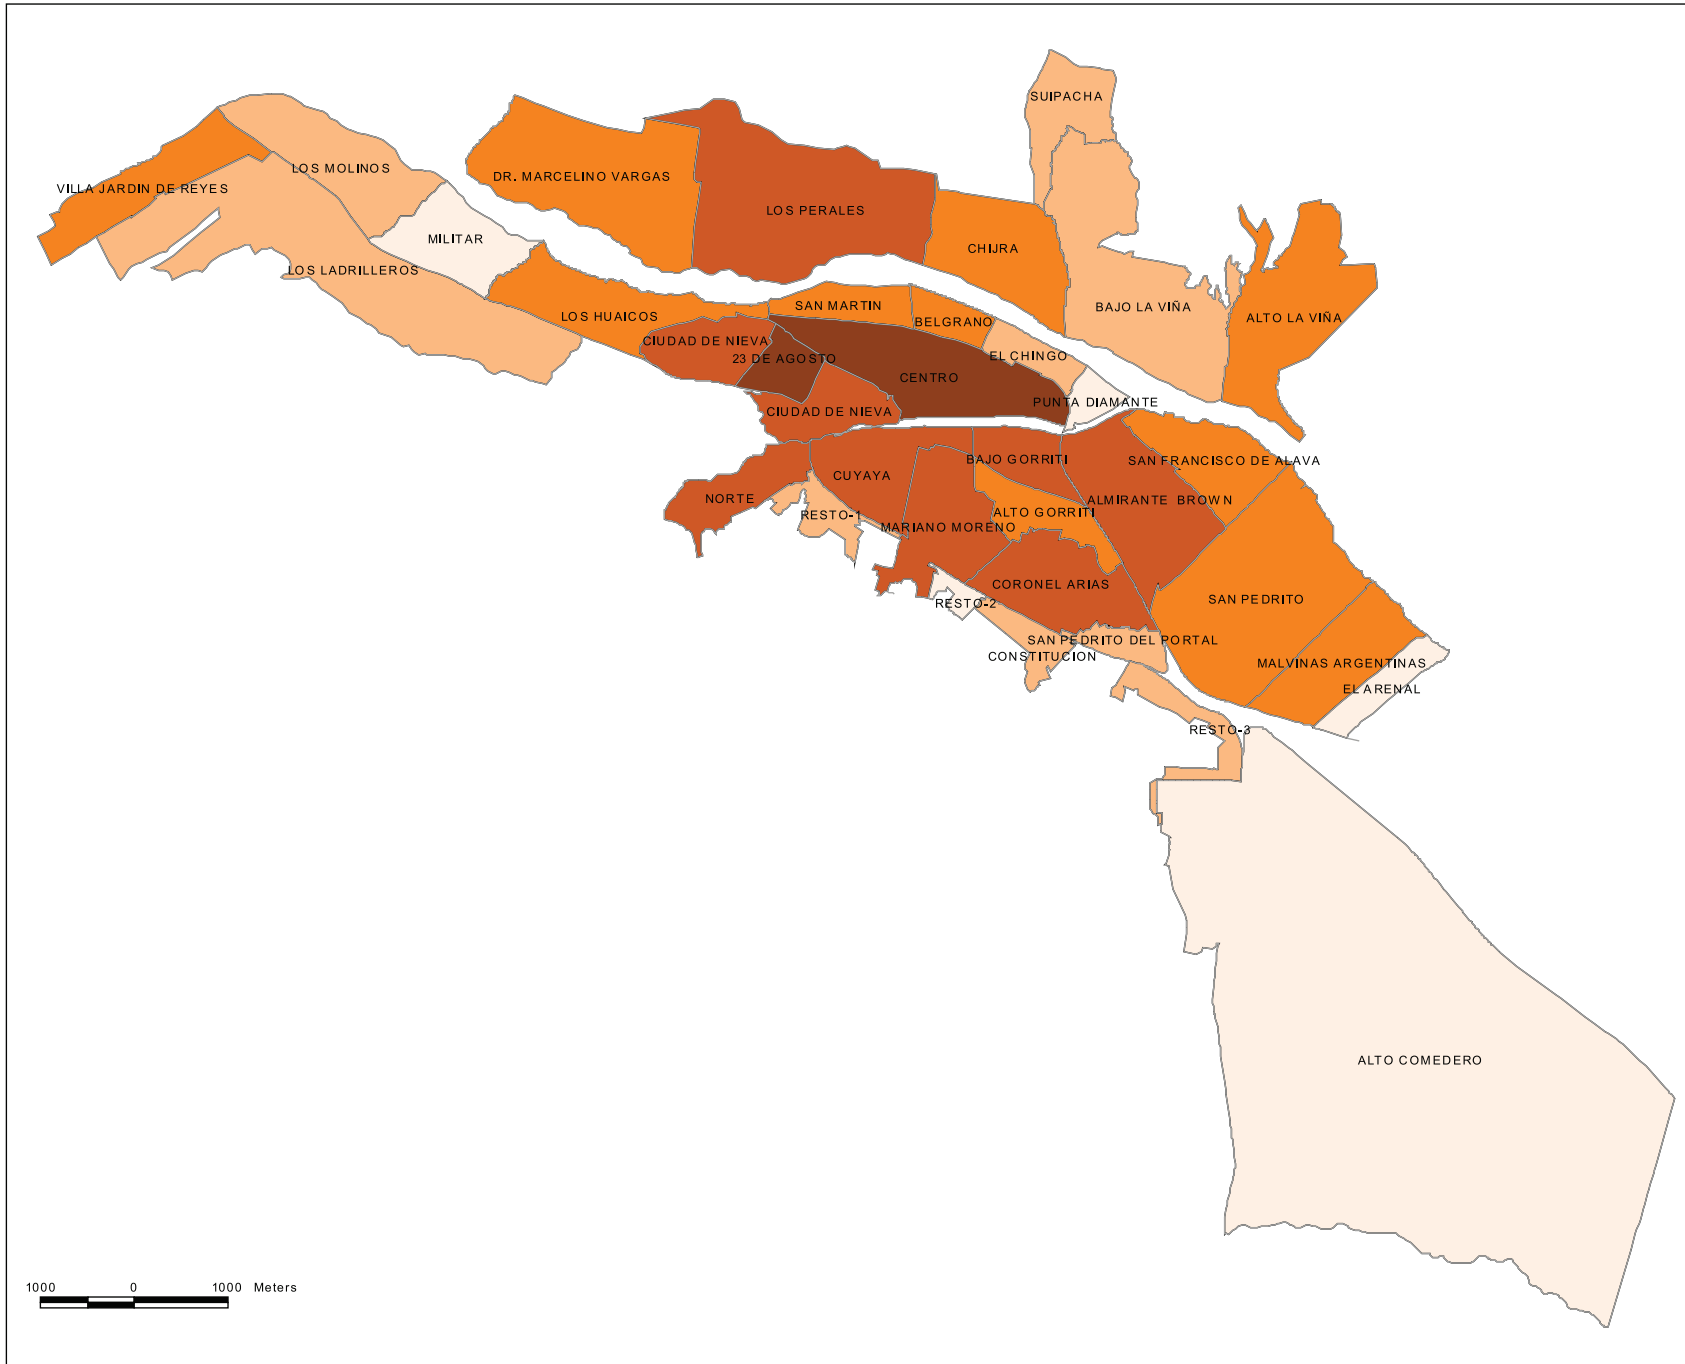

# San Salvador de Jujuy por barrios.

## Población de 65 años o más, en porcentaje. Año 2010

**Población, en %**

∩ Limite Barrial

1000 0 1000 Meters