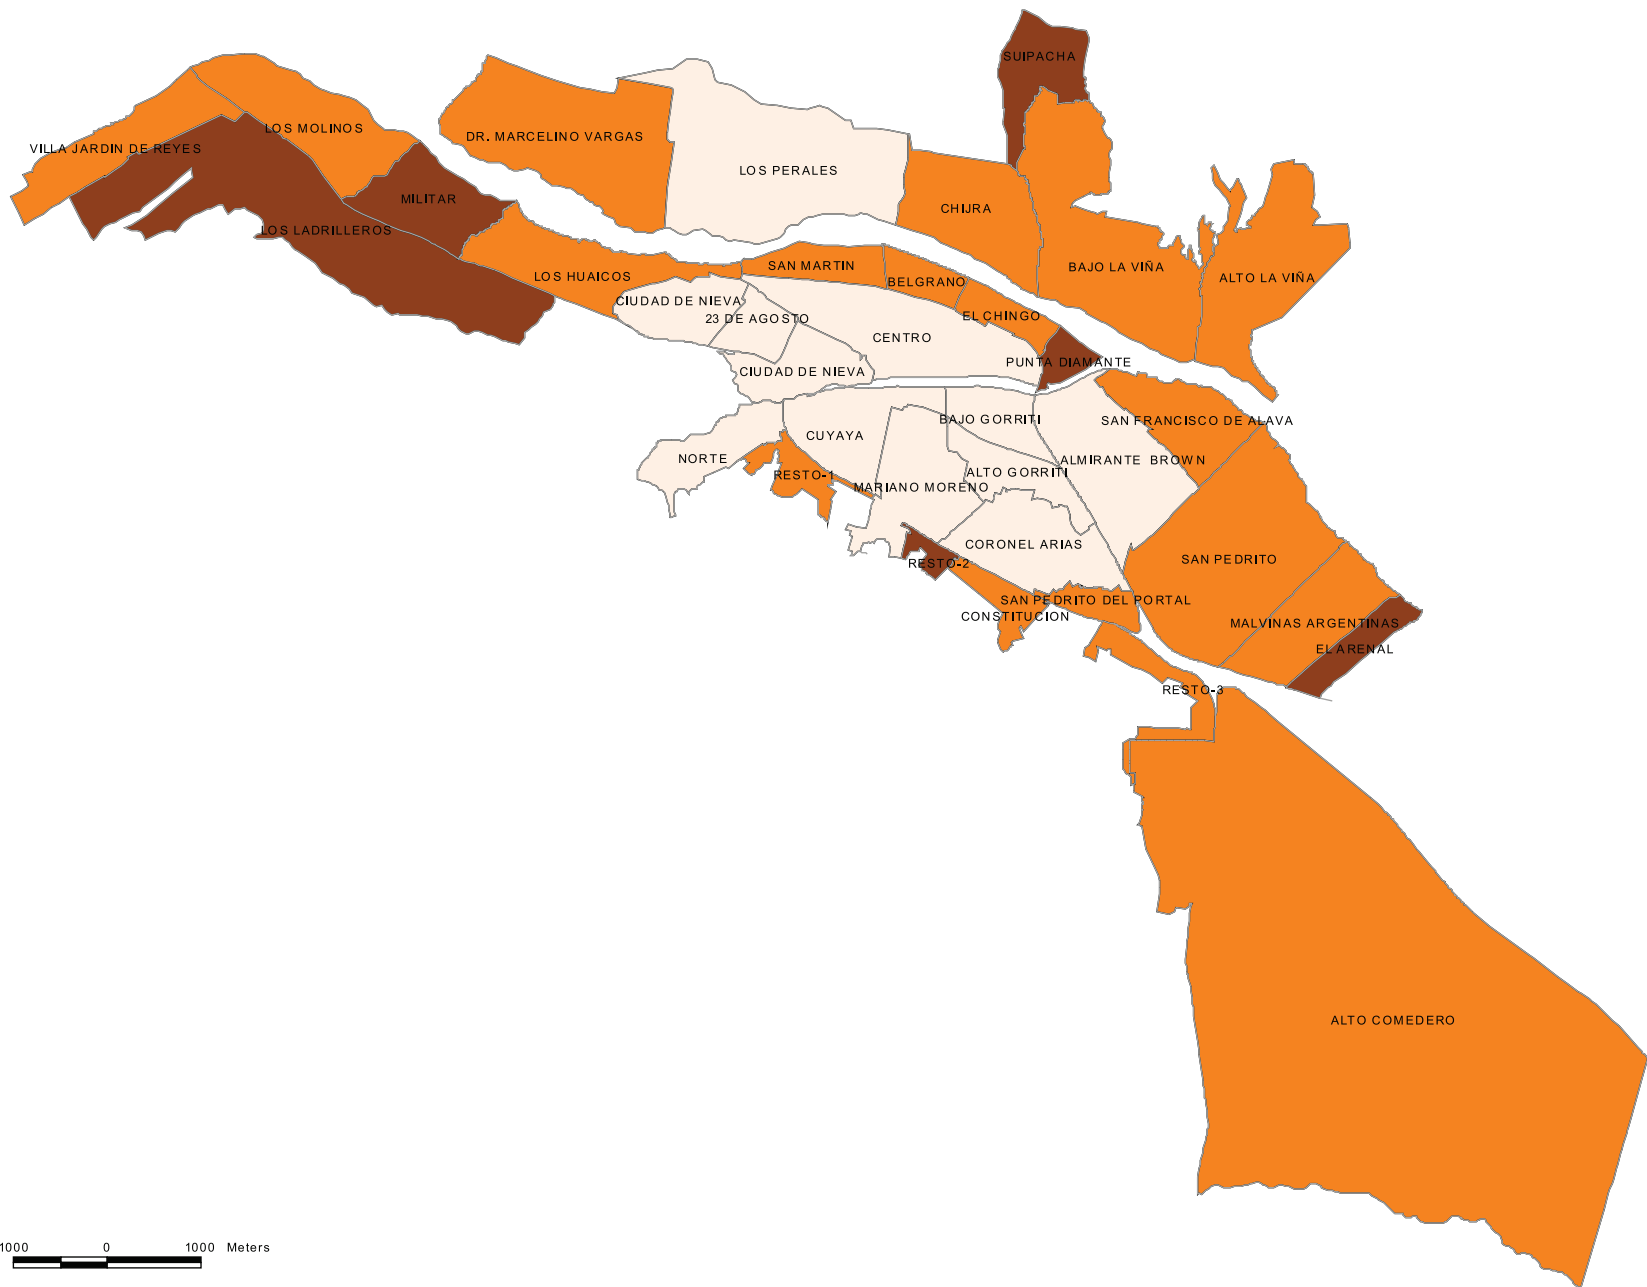

San Salvador de Jujuy por barrios.

Población de 0 a 14 años, en porcentaje. Año 2010

Población, en %

∩ Limite Barrial

- 15 - 25
- 25.1 - 35
- 35.1 - 45

1000 0 1000 Meters