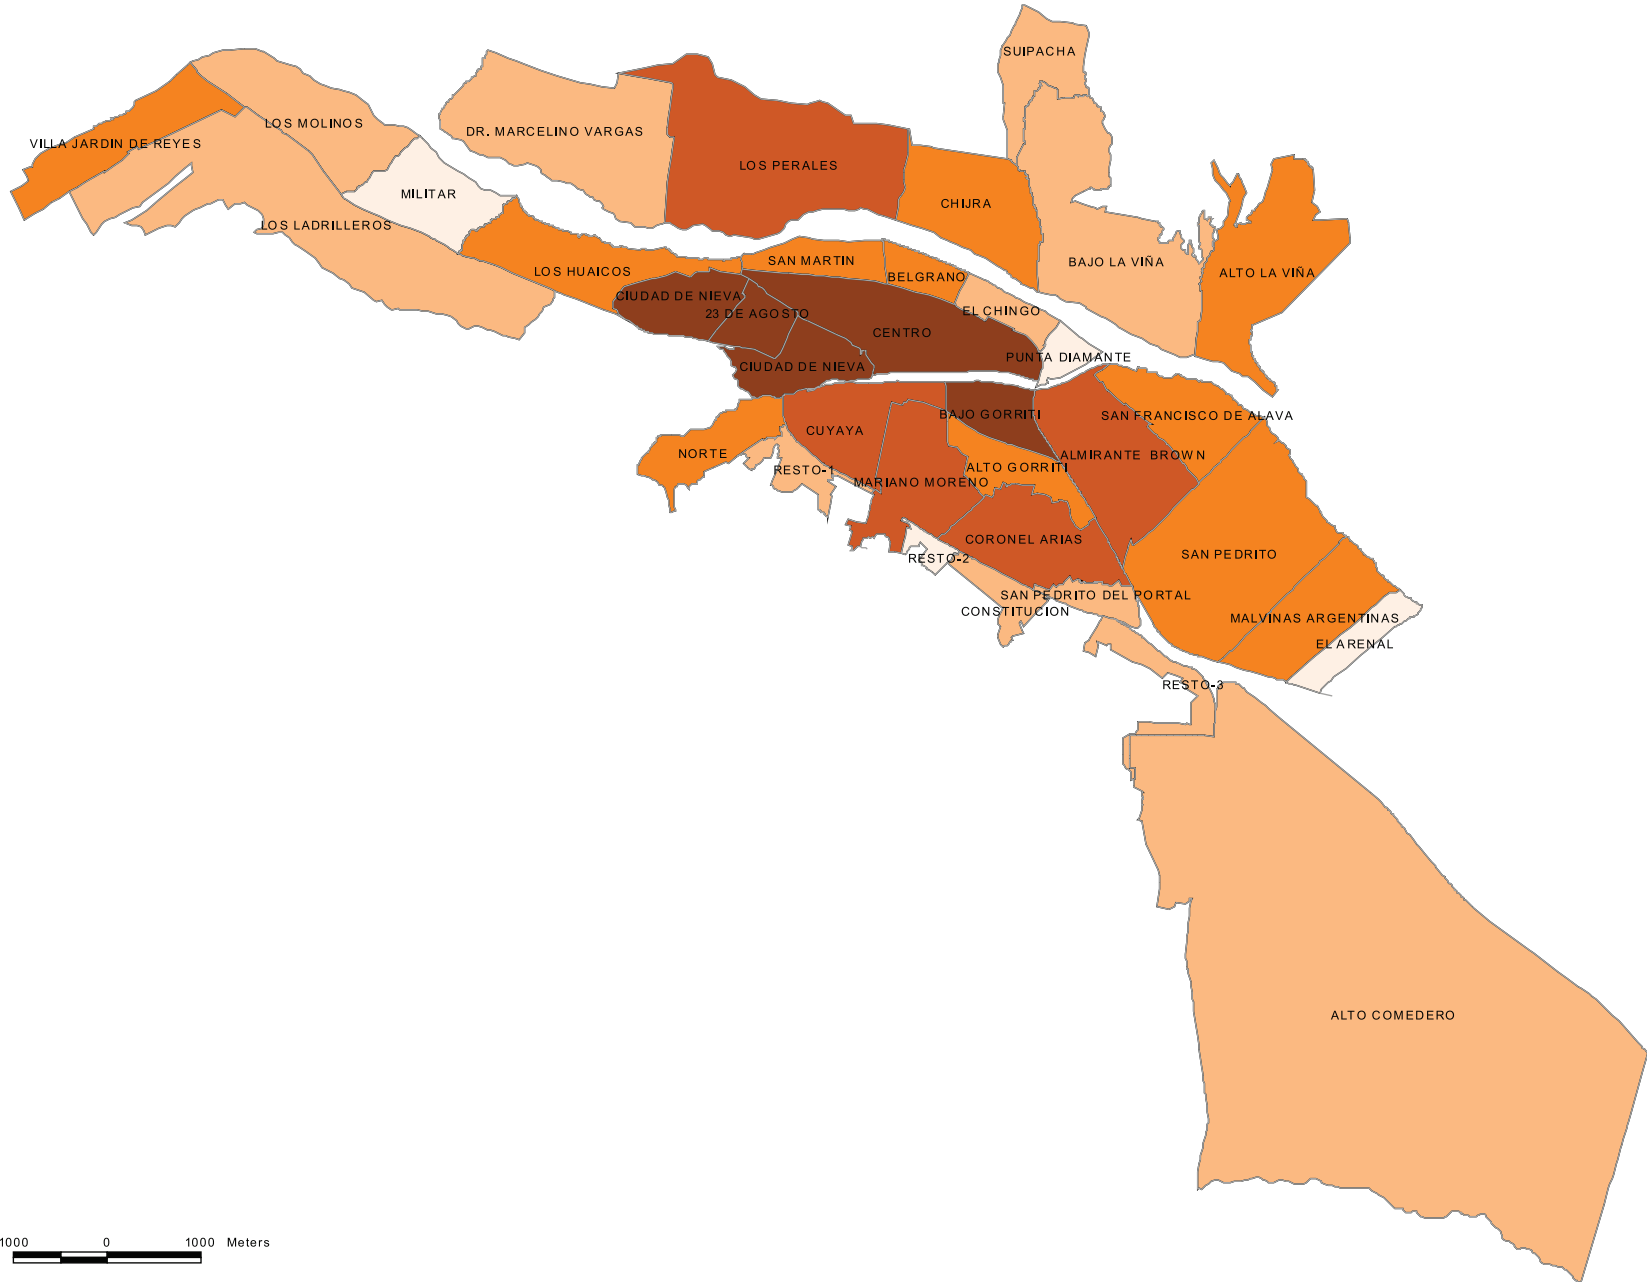

# San Salvador de Jujuy por barrios. Índice de envejecimiento. Año 2010

**Personas de  
65 años y más  
por cada cien  
menores de  
15 años**

∩ Limite Barrial

1000 0 1000 Meters