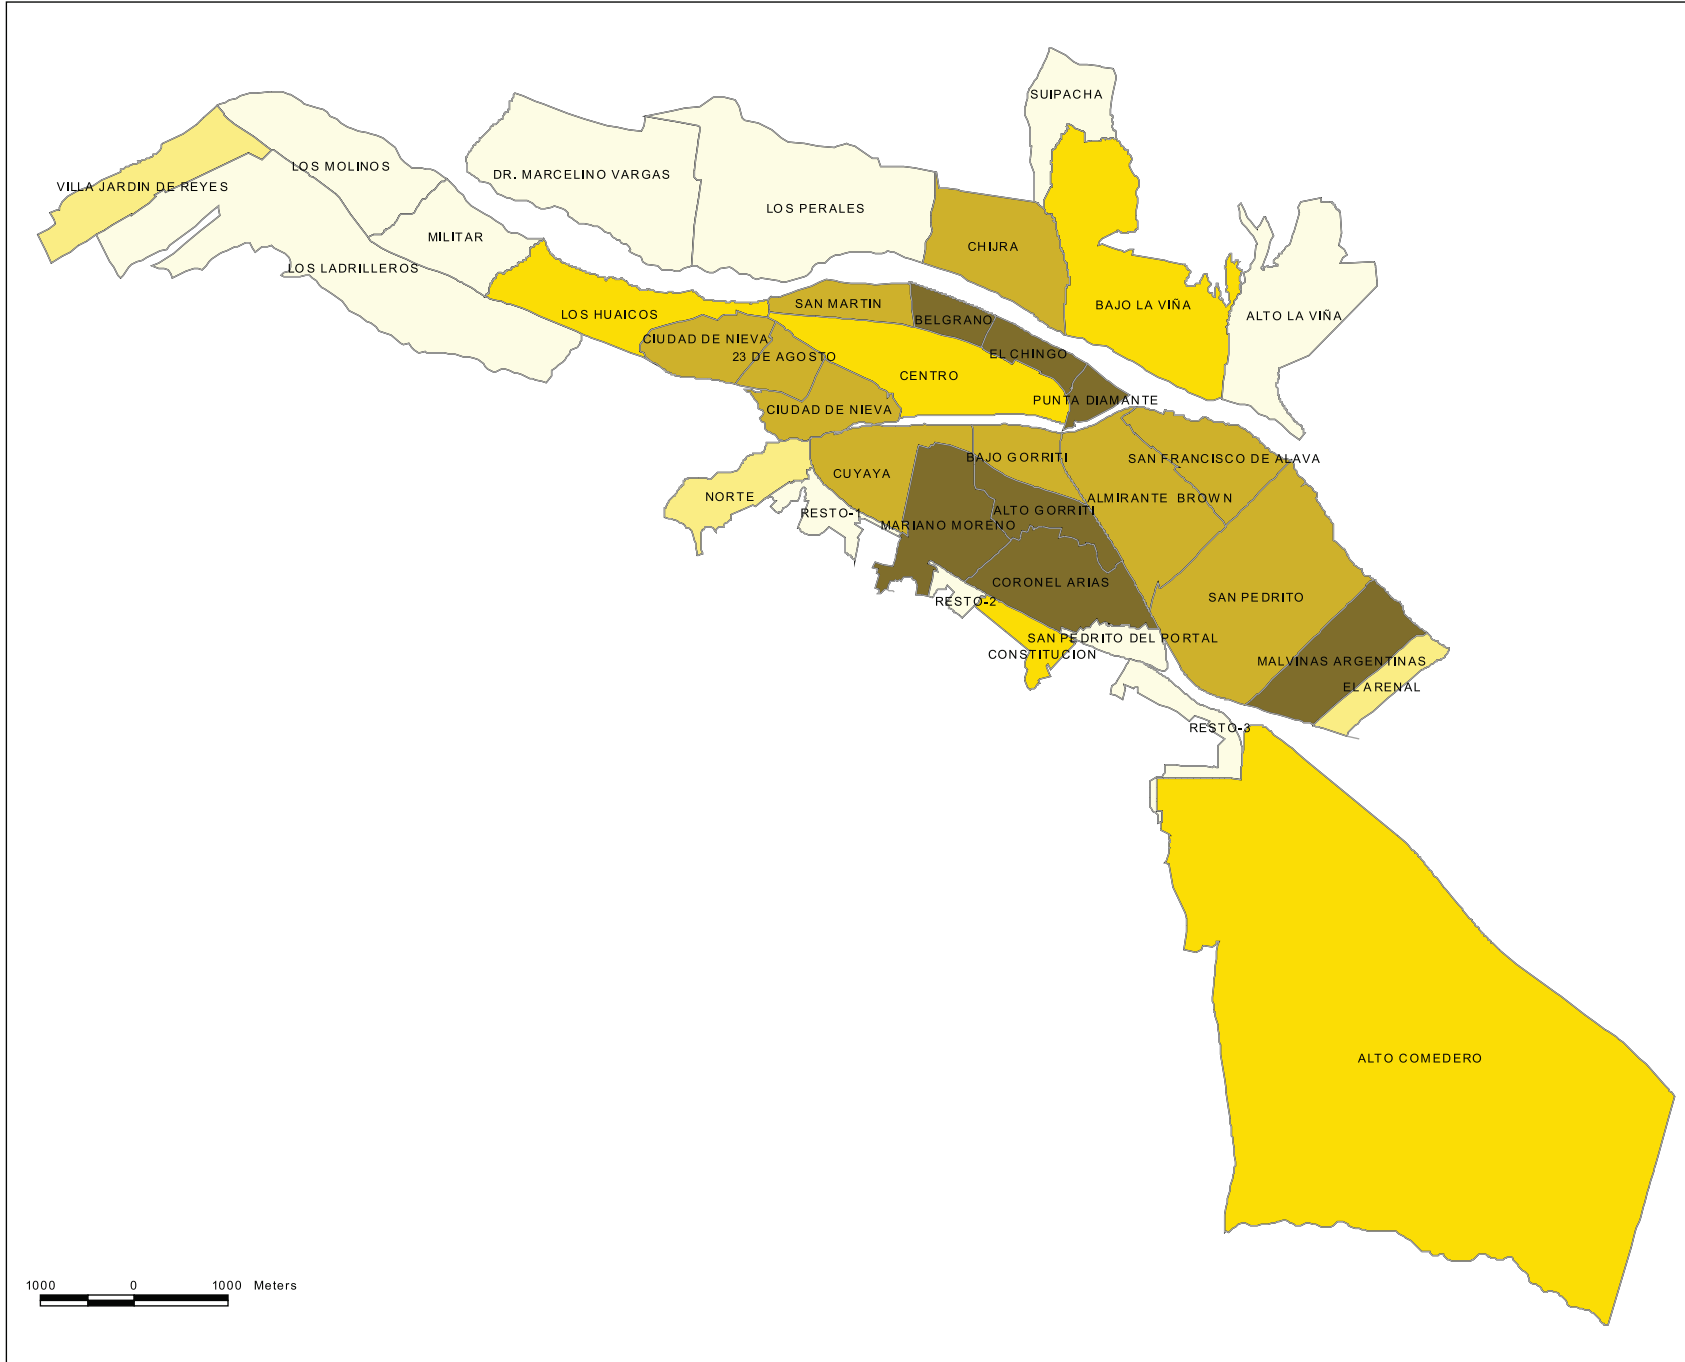

# San Salvador de Jujuy por barrios.

## Densidad de población. Año 2010

**Habitantes por Km2**

∩ Limite Barrial

- 0 - 2000
- 2000.1 - 3000
- 3000.1 - 5000
- 5000.1 - 10000
- 10000.1 - 16000

1000 0 1000 Meters