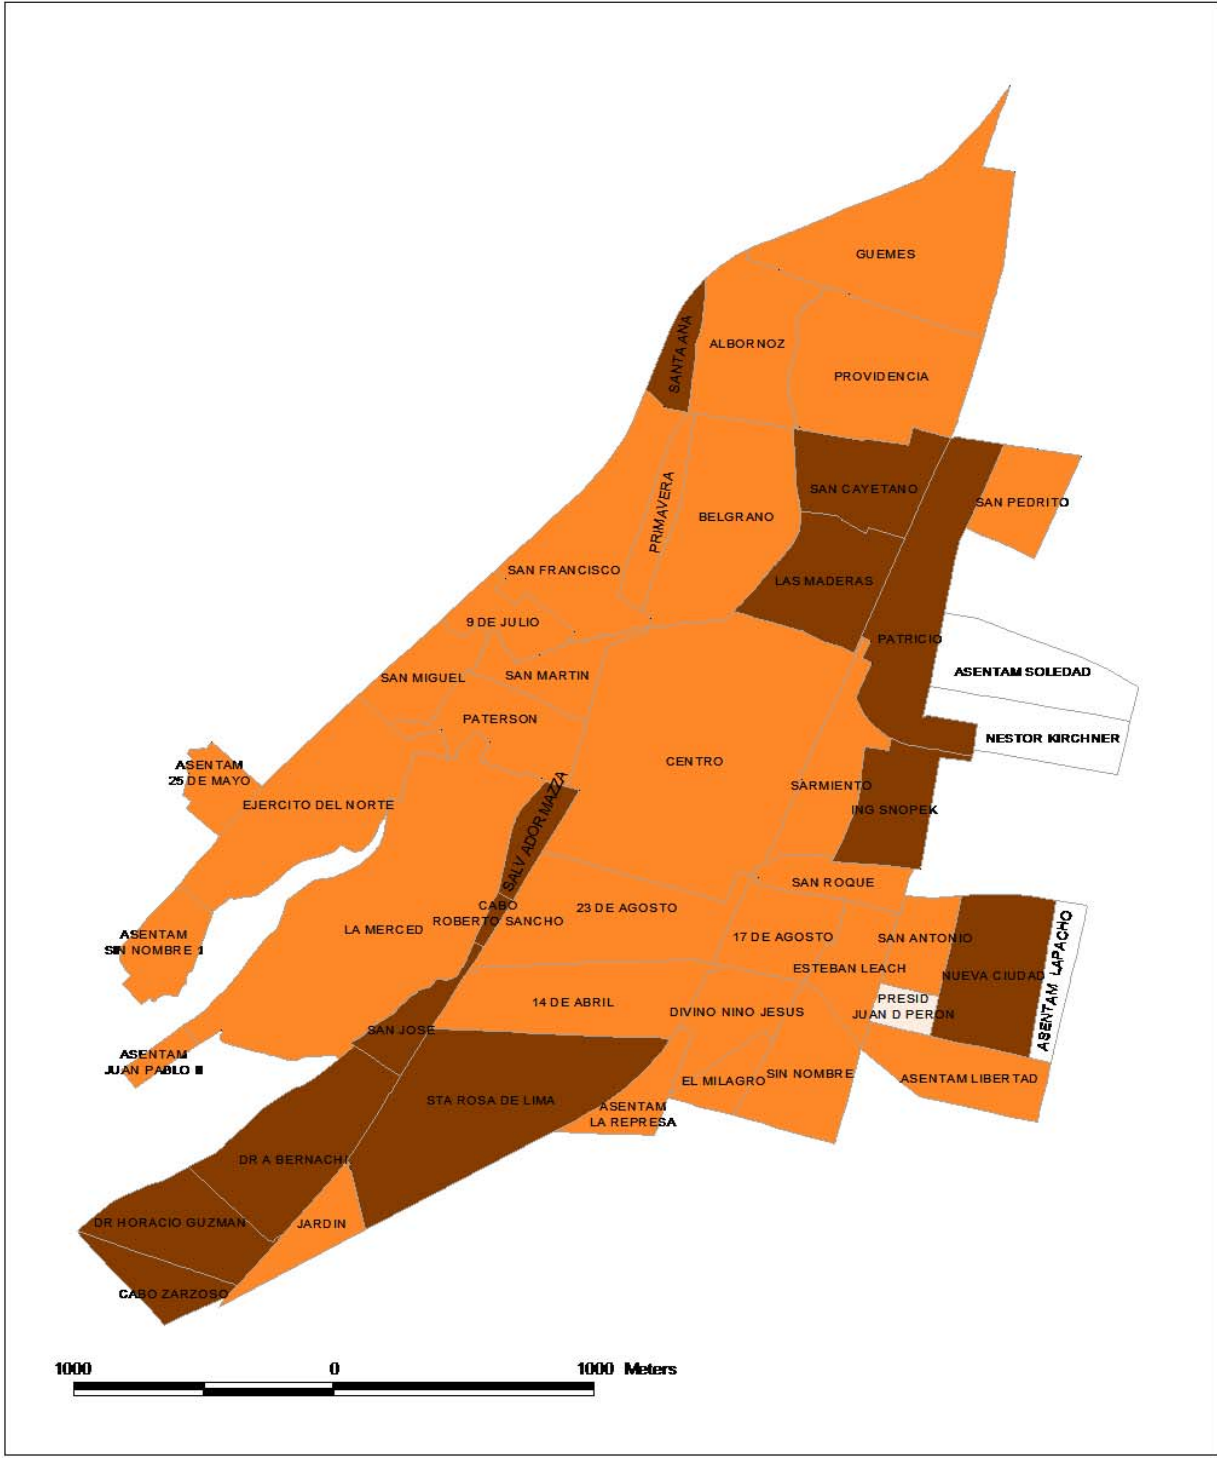

# San Pedro por barrios.

## Población de 15 a 64 años, en porcentaje. Año 2010

1000 0 1000 Meters

~ Limite Barrial

**Población, en %**

- 0 - 50
- 50.1 - 65
- 65.1 - 75