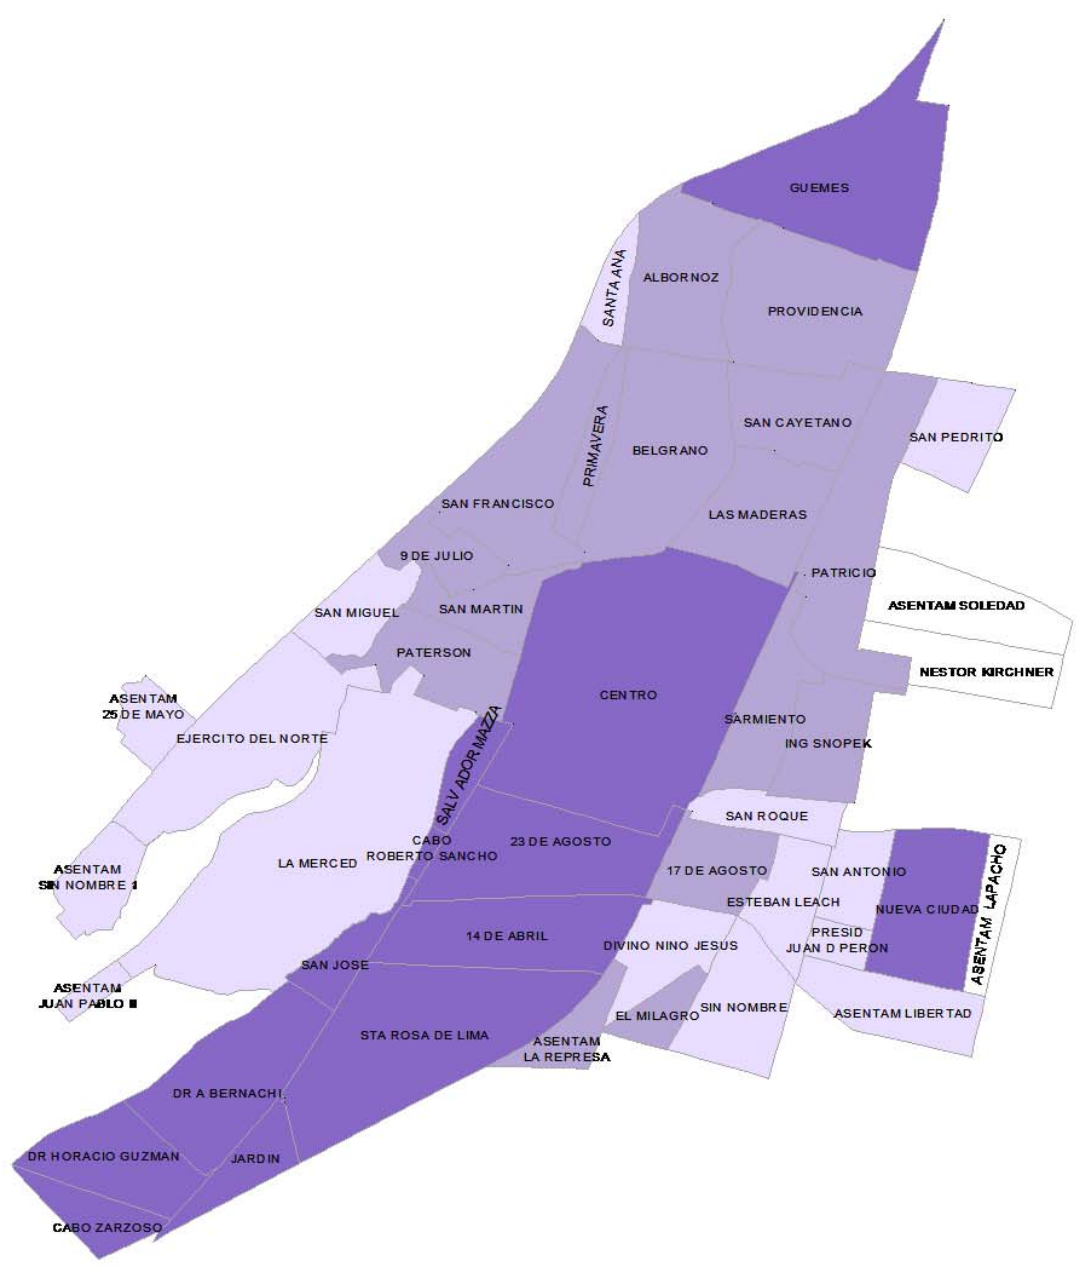

**San Pedro por barrios.
Población de 3 años y más que utiliza computadora,
en porcentaje. Año 2010**

~ Limite Barrial