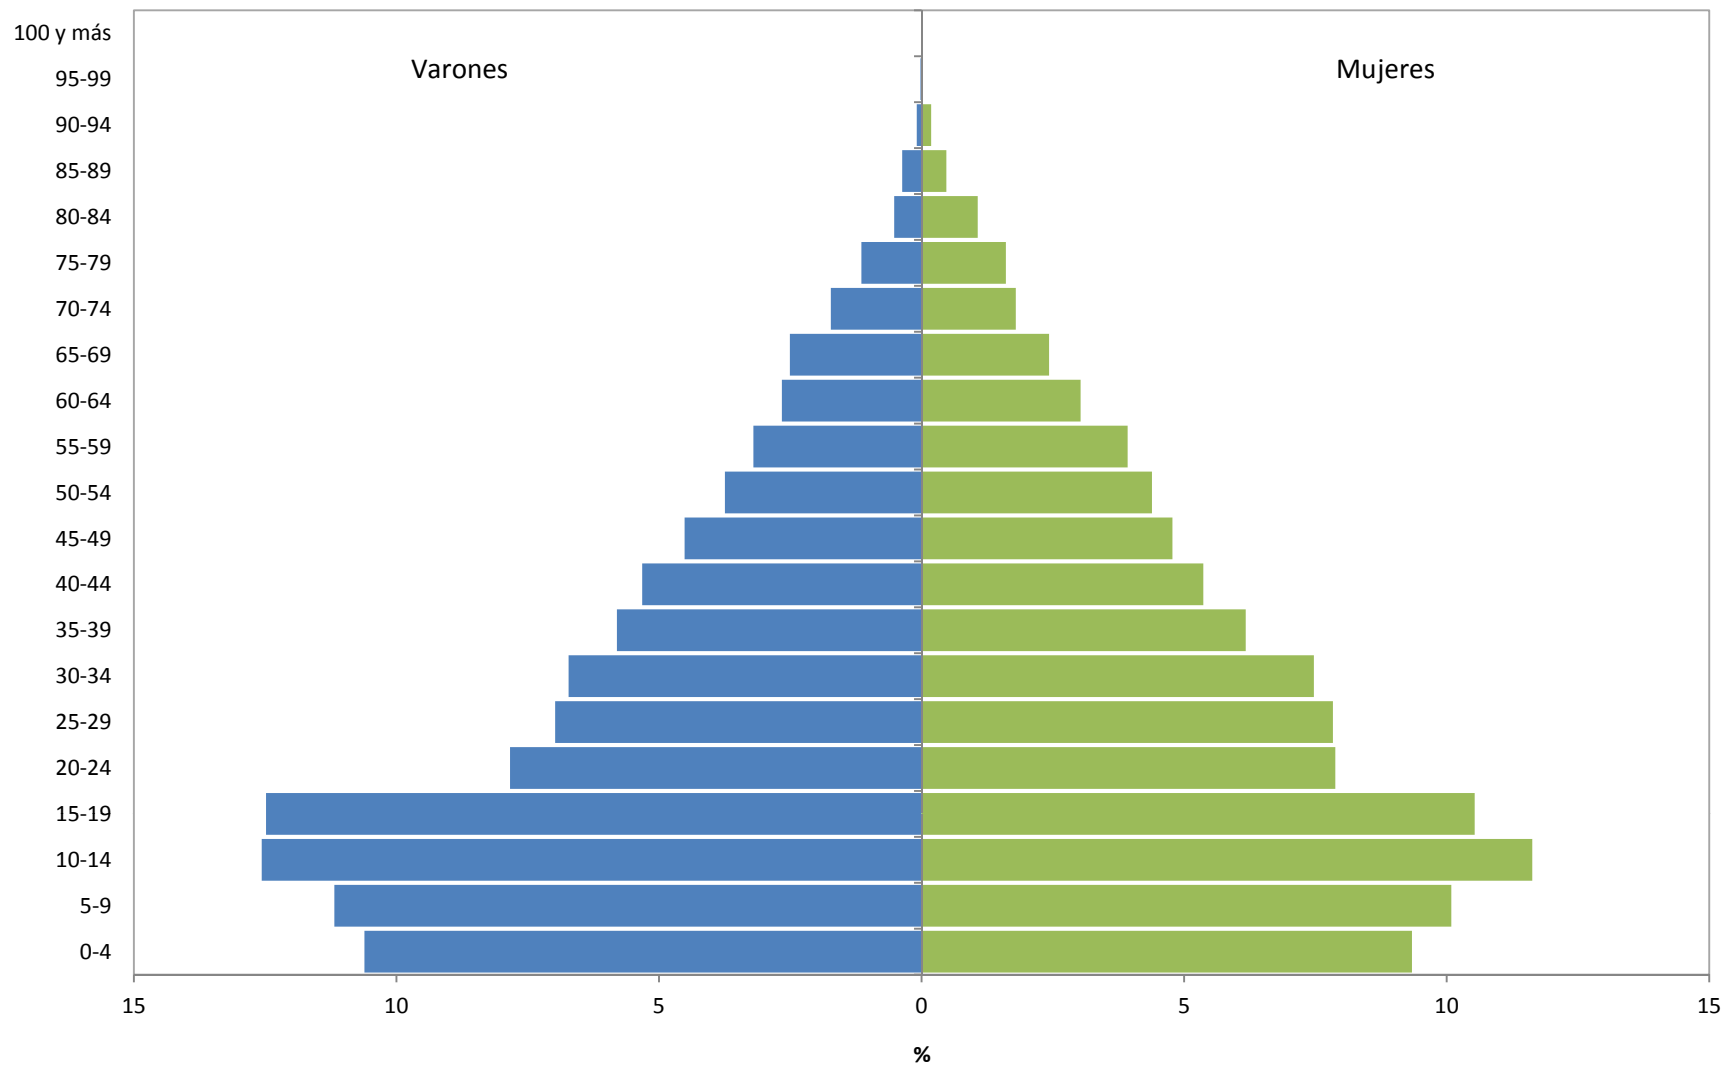

Estructura de la Población por edad y sexo. Departamento Yavi. Censo 2010

Fuente: INDEC. Censo Nacional de Población, Hogares y Viviendas 2010. DIPPEC