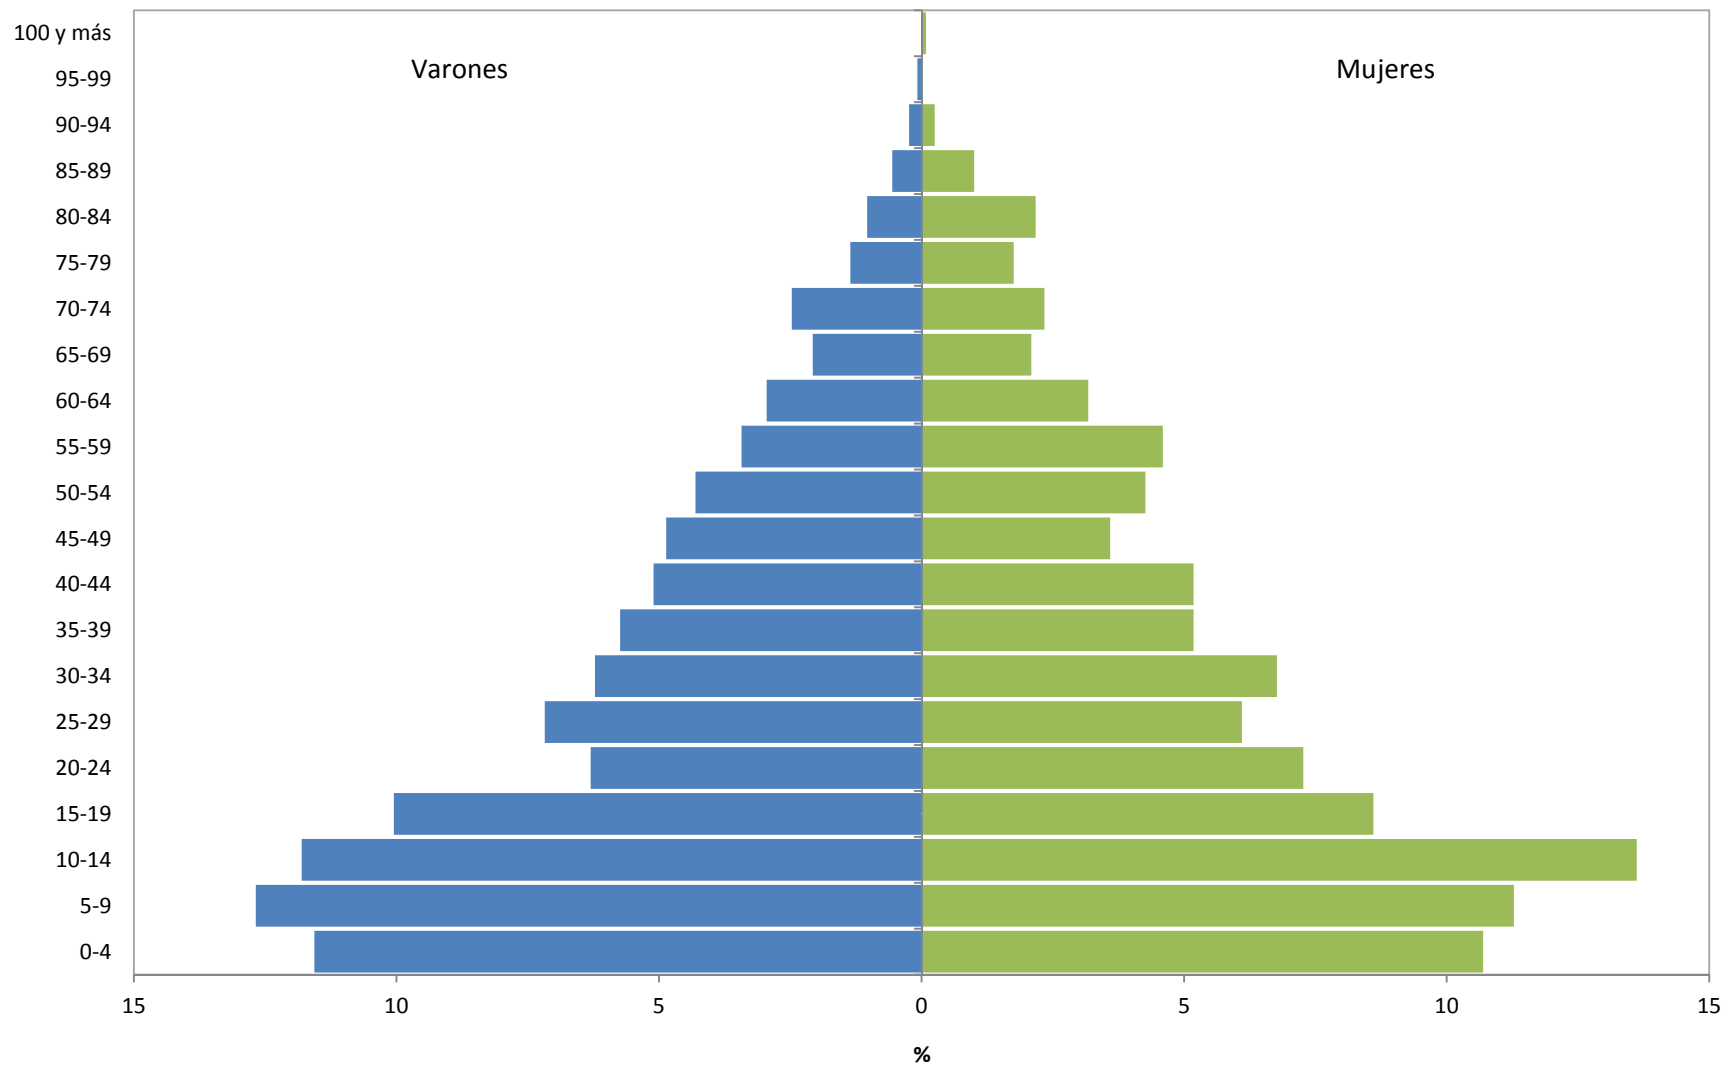

### Estructura de la Población por edad y sexo. Departamento Valle Grande. Censo 2010

Fuente: INDEC. Censo Nacional de Población, Hogares y Viviendas 2010. DIPPEC