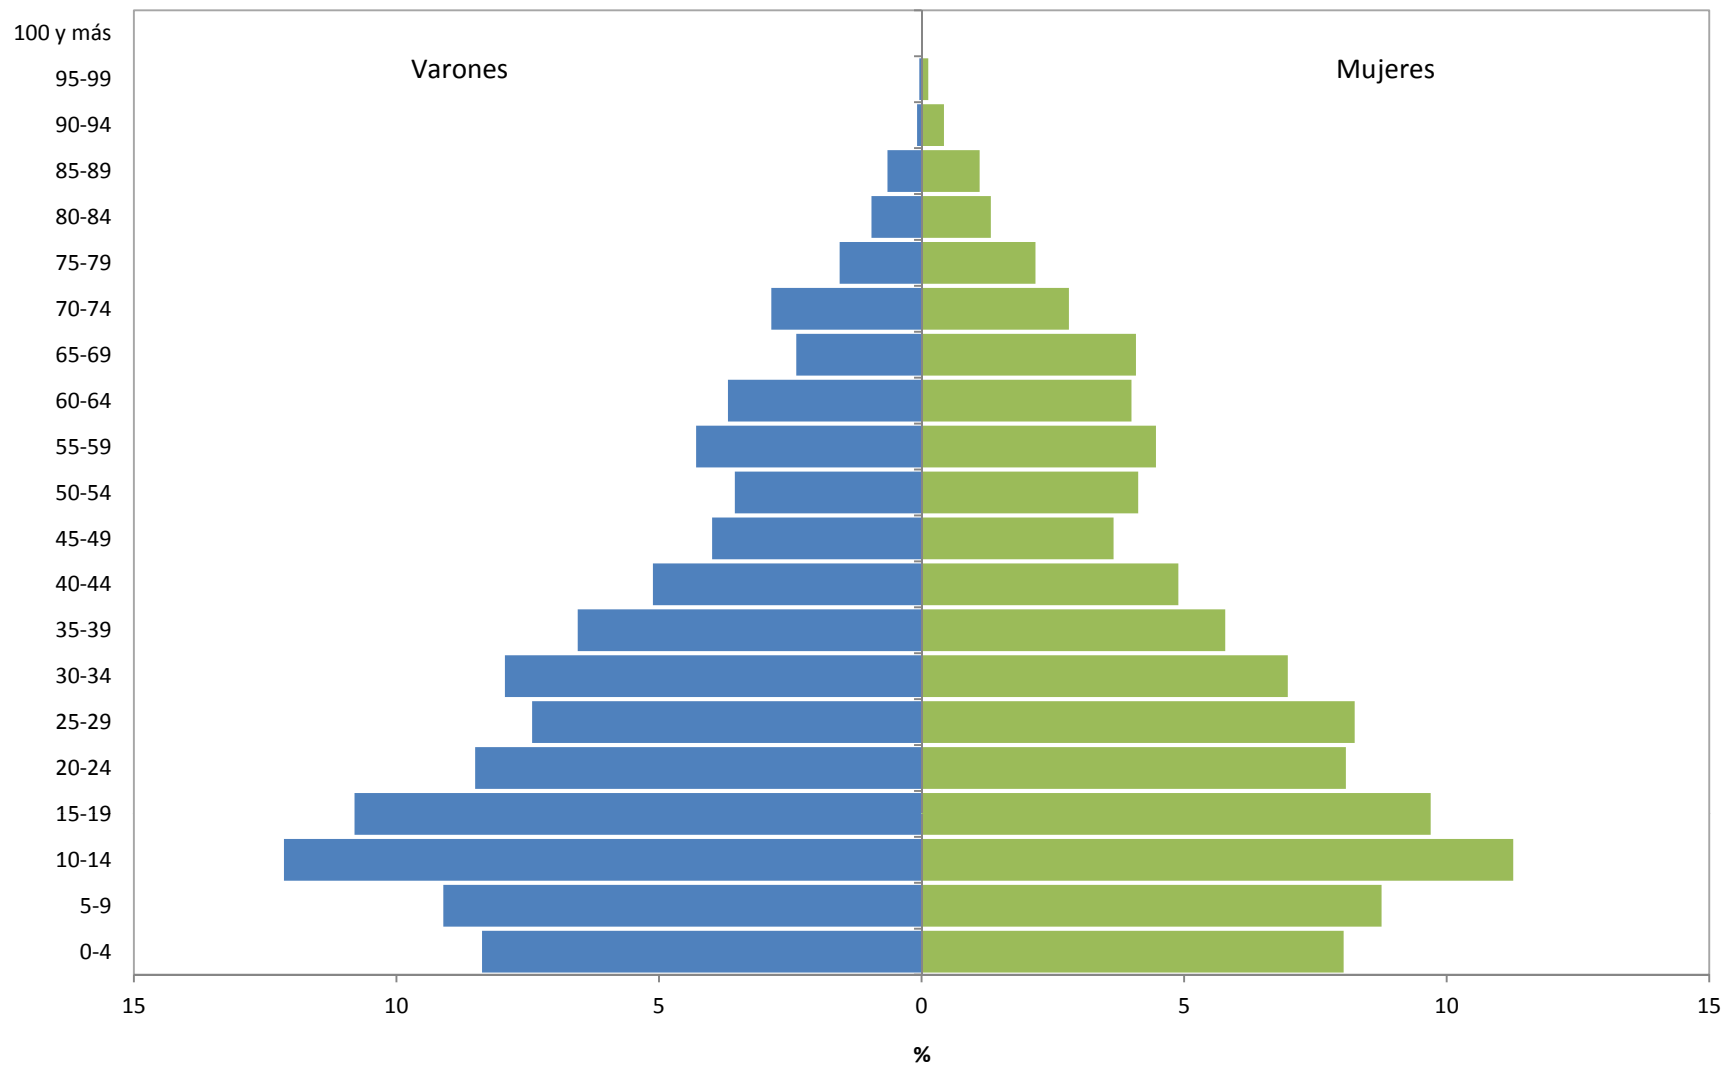

### Estructura de la Población por edad y sexo. Departamento Tumbaya. Censo 2010

Fuente: INDEC. Censo Nacional de Población, Hogares y Viviendas 2010. DIPPEC