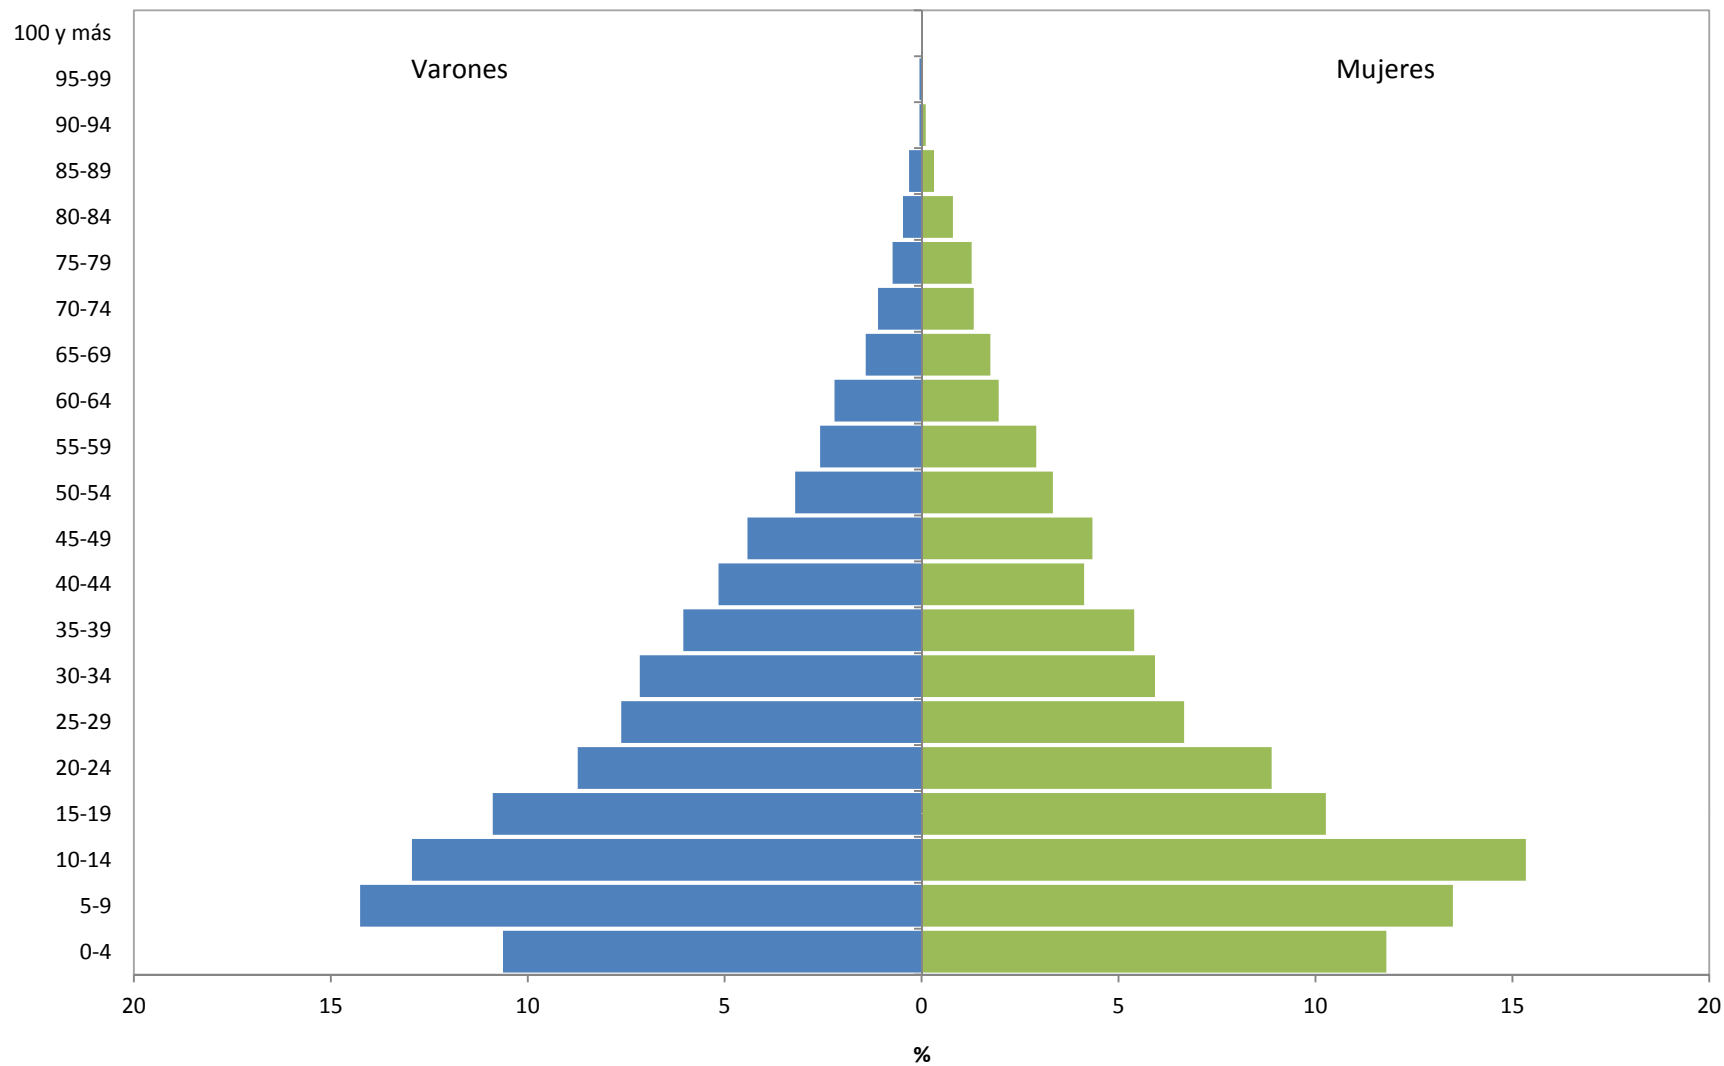

Estructura de la Población por edad y sexo. Departamento Susques. Censo 2010

Fuente: INDEC. Censo Nacional de Población, Hogares y Viviendas 2010. DIPPEC