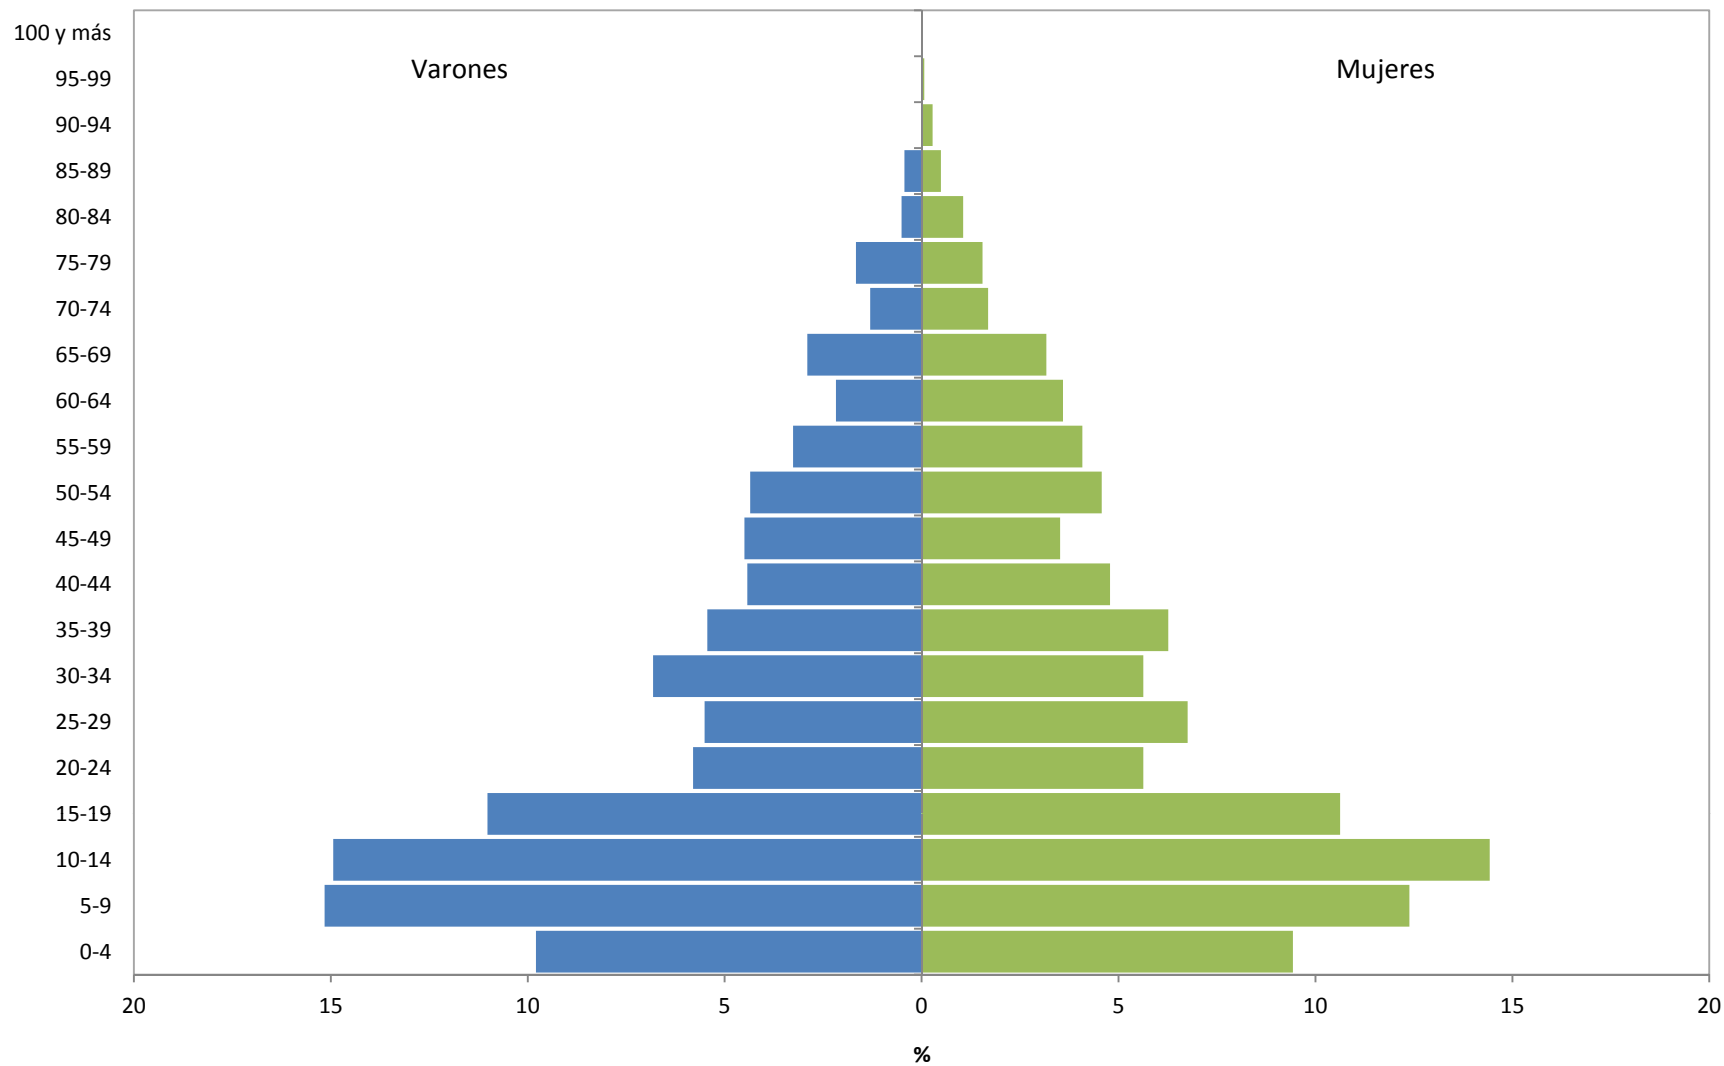

Estructura de la Población por edad y sexo.
Departamento Santa Catalina. Censo 2010

Fuente: INDEC. Censo Nacional de Población, Hogares y Viviendas 2010. DIPPEC