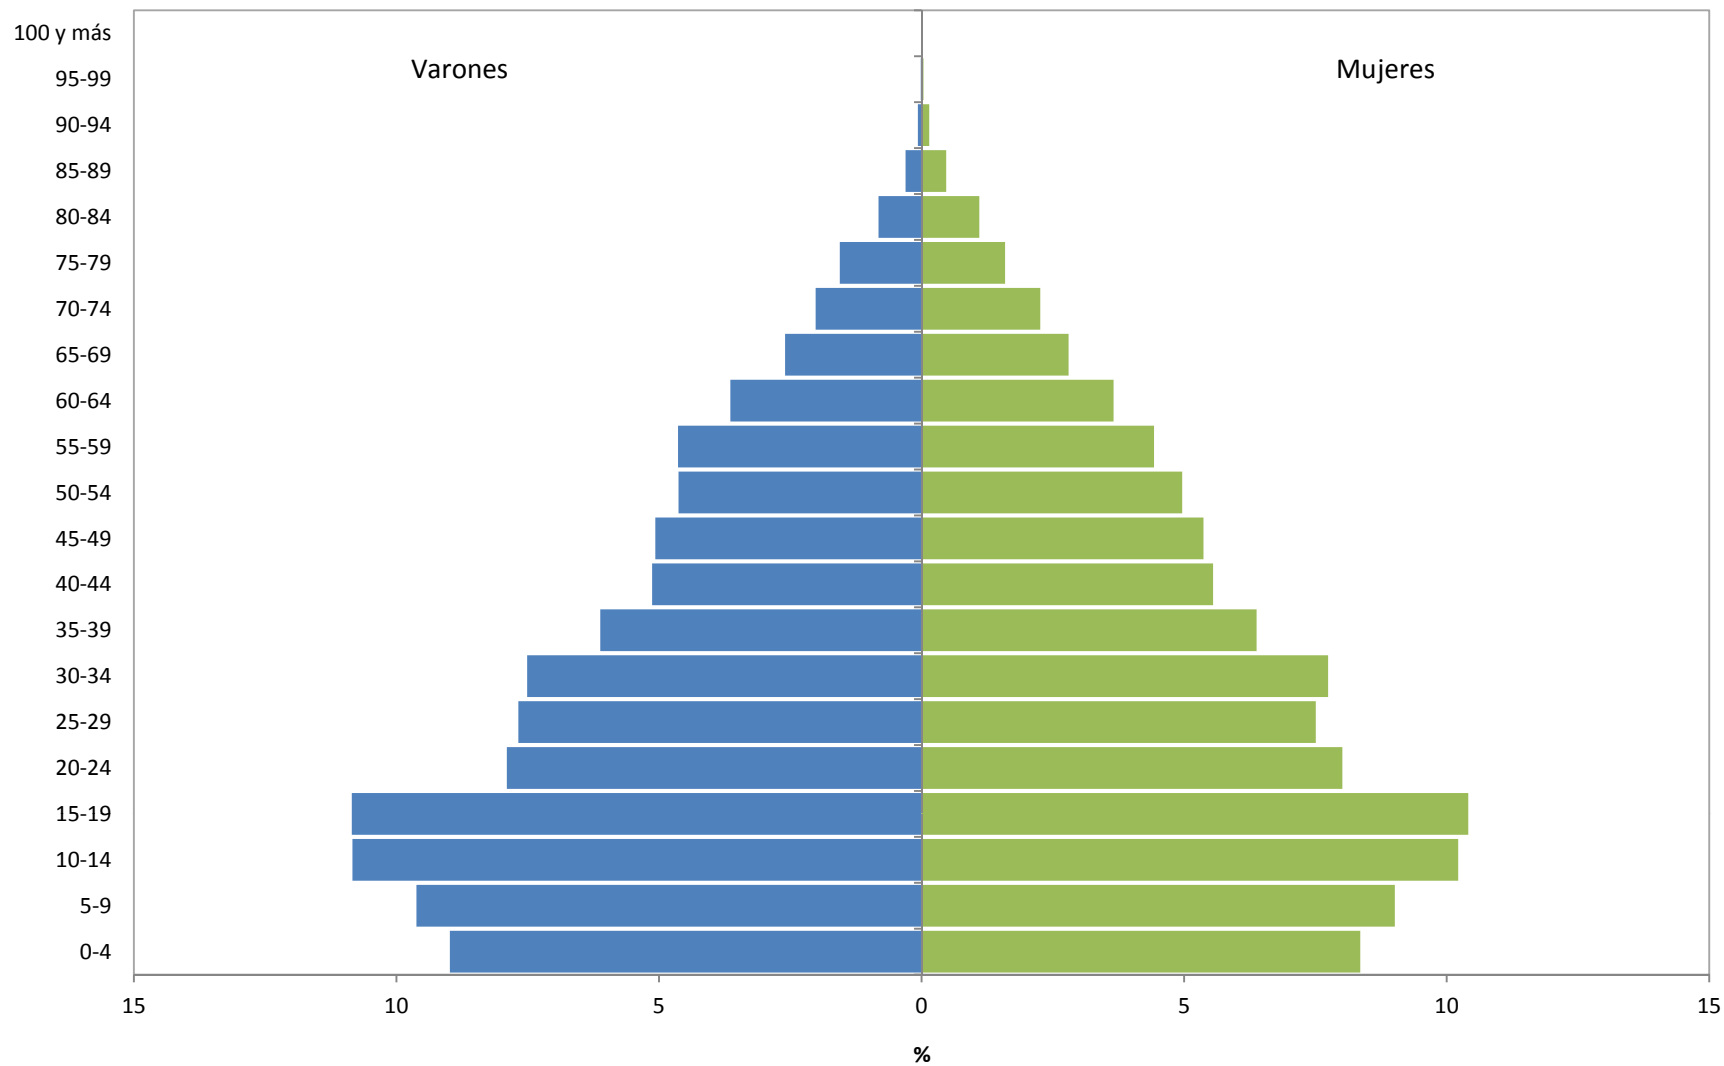

Estructura de la Población por edad y sexo. Departamento San Pedro. Censo 2010

Fuente: INDEC. Censo Nacional de Población, Hogares y Viviendas 2010. DIPPEC