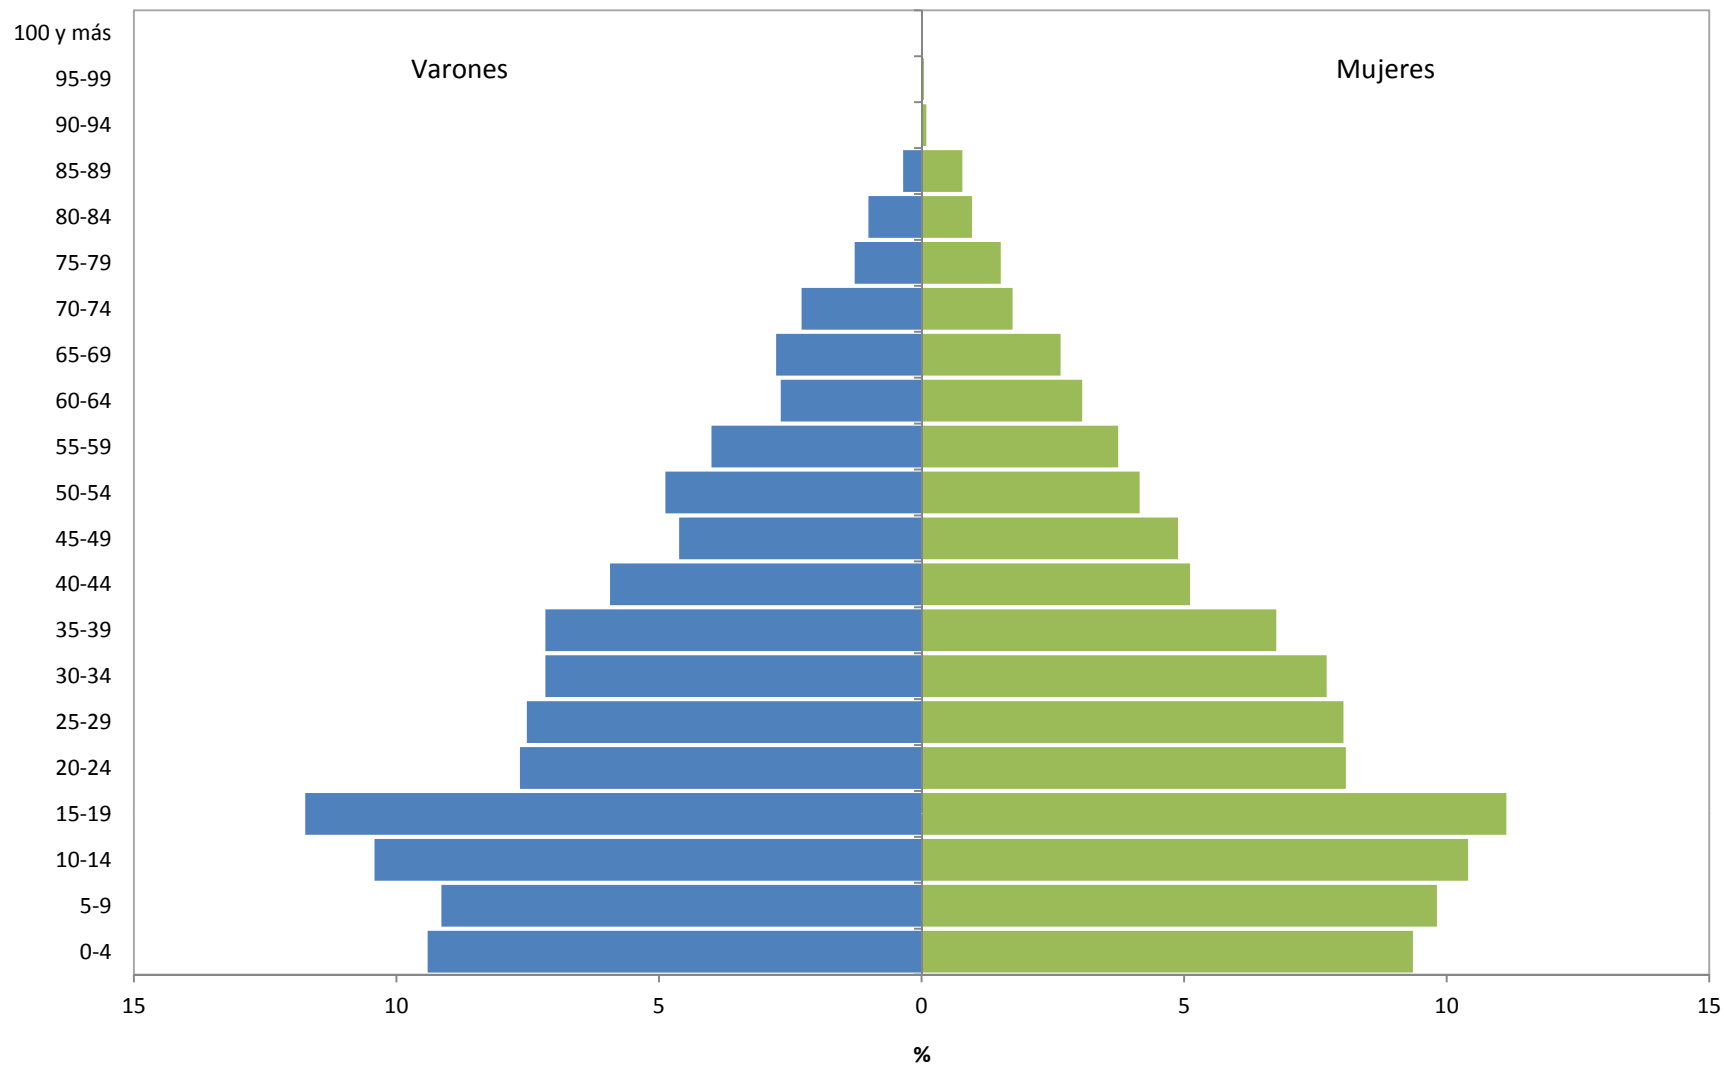

Estructura de la Población por edad y sexo.
Departamento San Antonio. Censo 2010

Fuente: INDEC. Censo Nacional de Población, Hogares y Viviendas 2010. DIPPEC