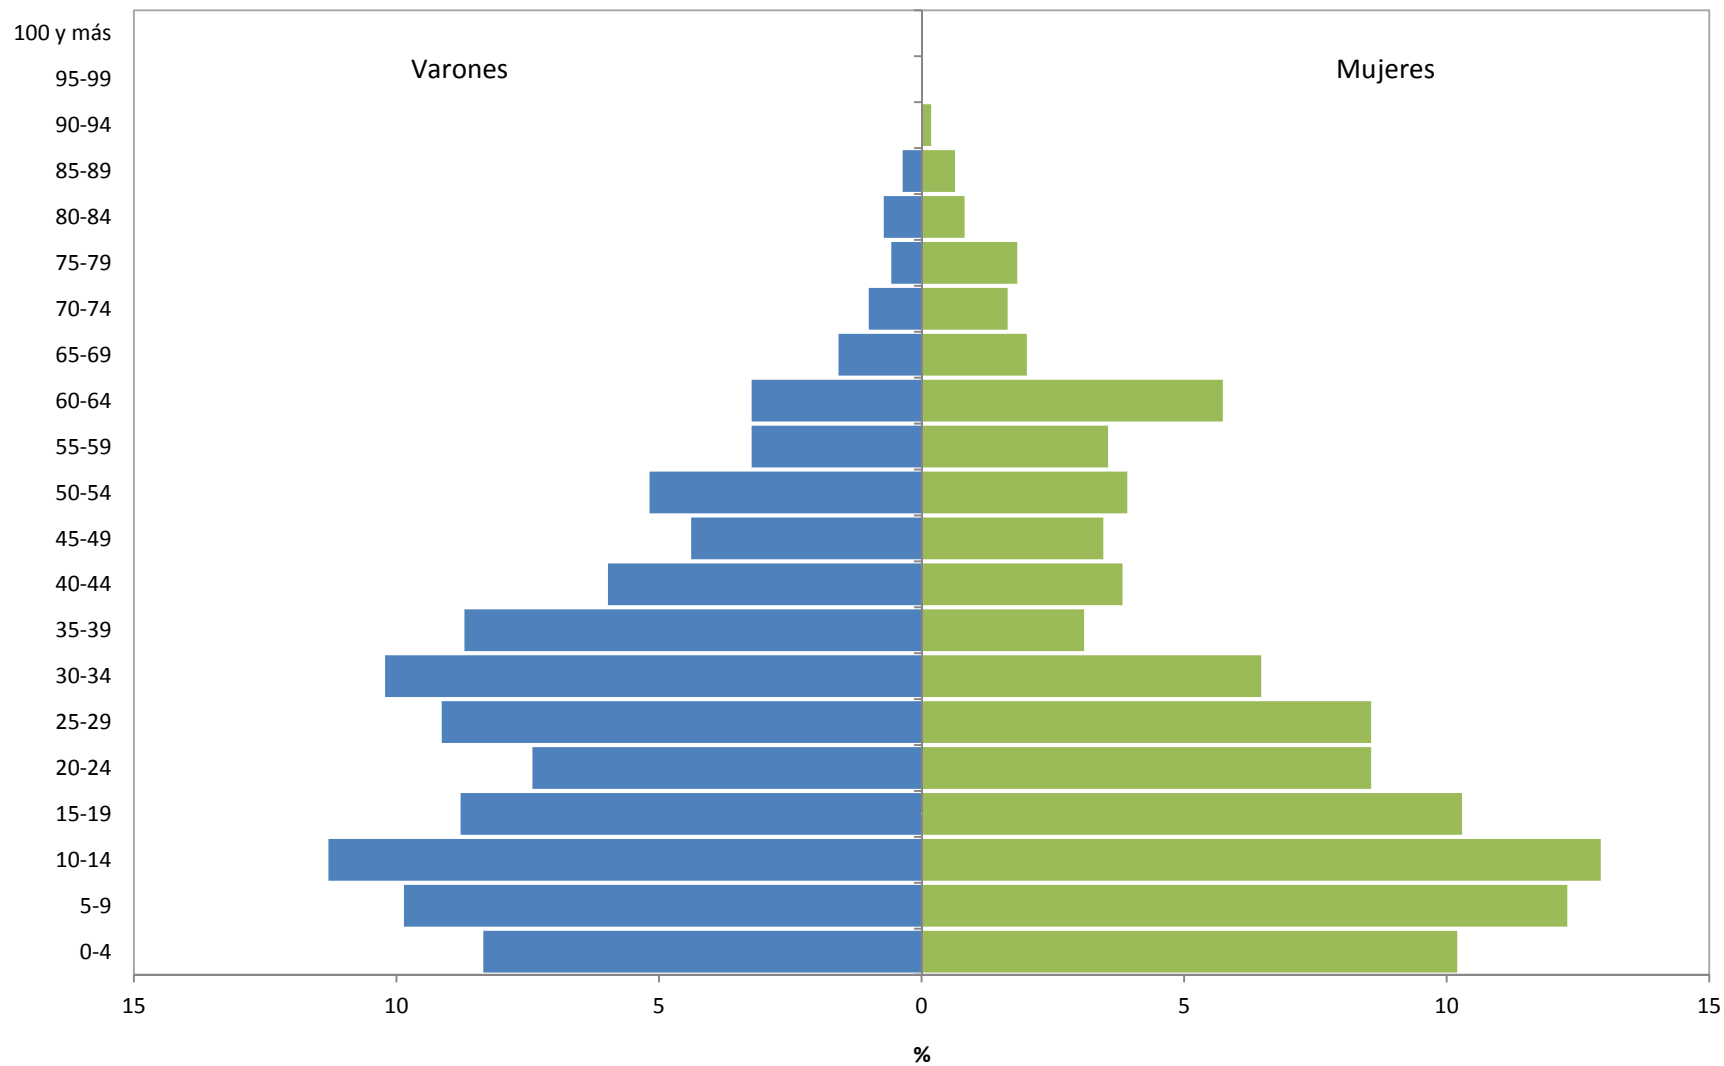

Estructura de la Población por edad y sexo. Departamento Rinconada. Censo 2010

Fuente: INDEC. Censo Nacional de Población, Hogares y Viviendas 2010. DIPPEC