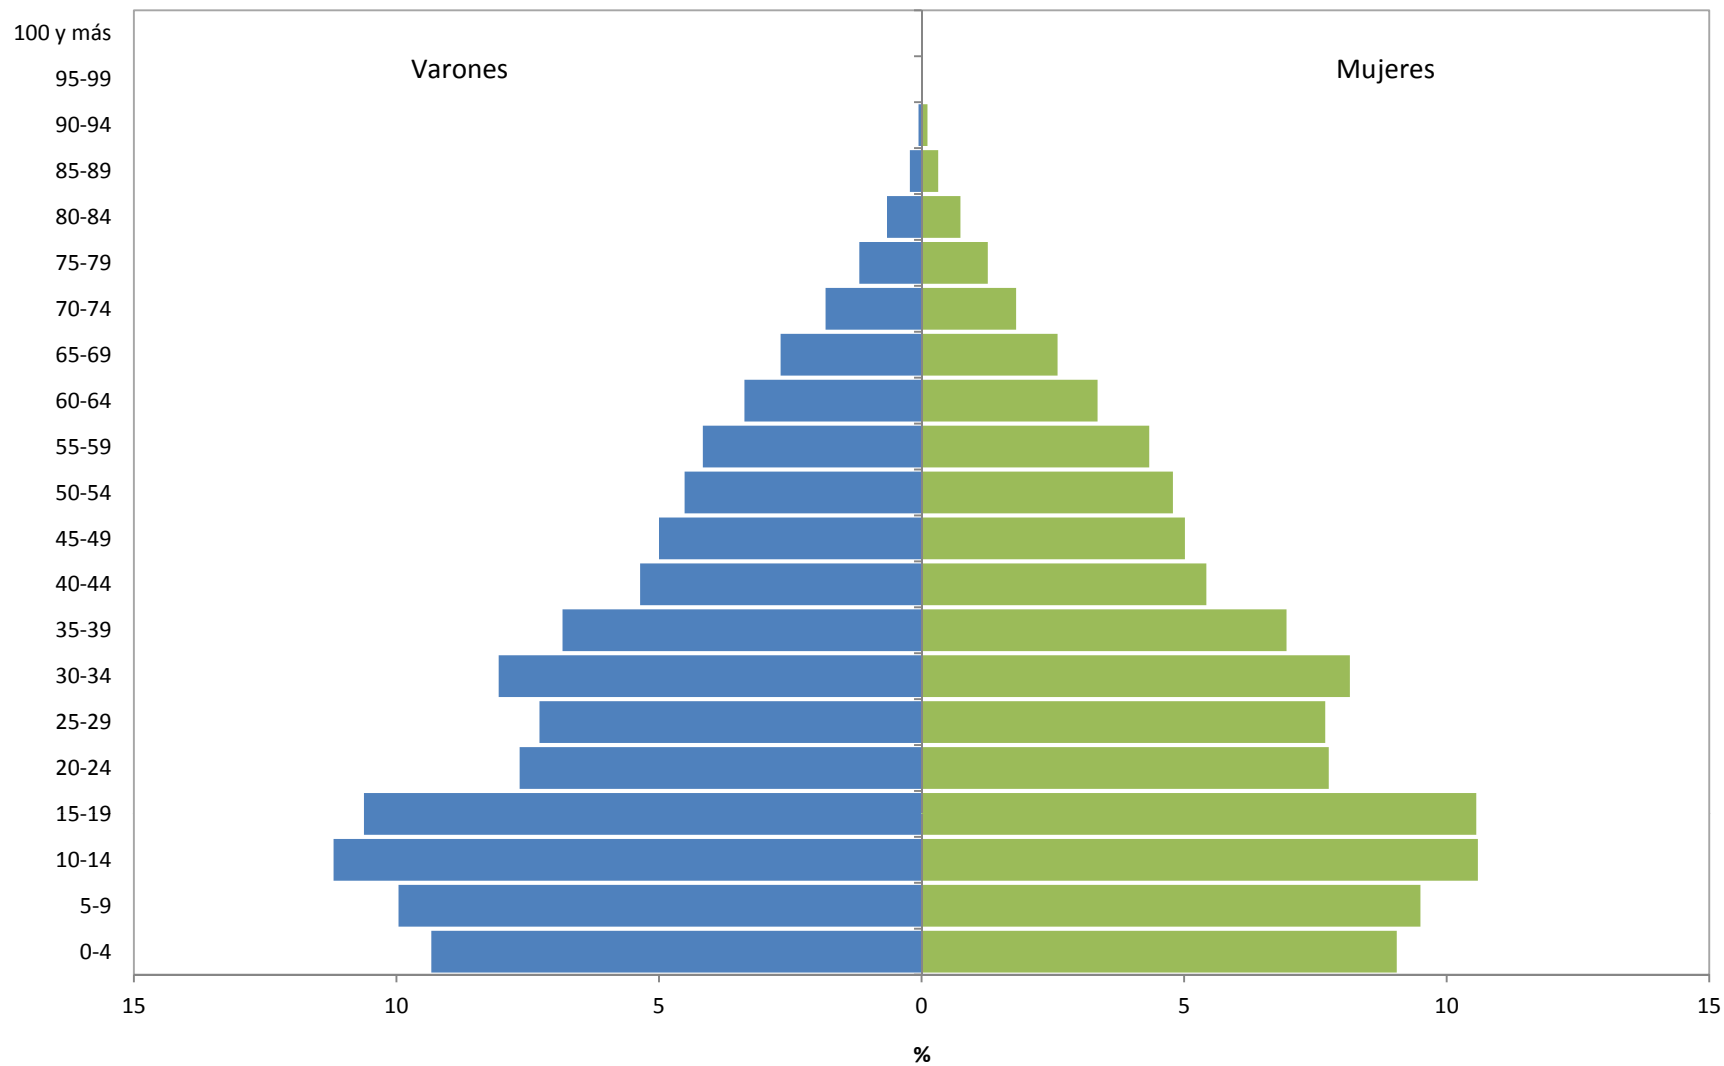

### Estructura de la Población por edad y sexo. Departamento Ledesma. Censo 2010

Fuente: INDEC. Censo Nacional de Población, Hogares y Viviendas 2010. DIPPEC