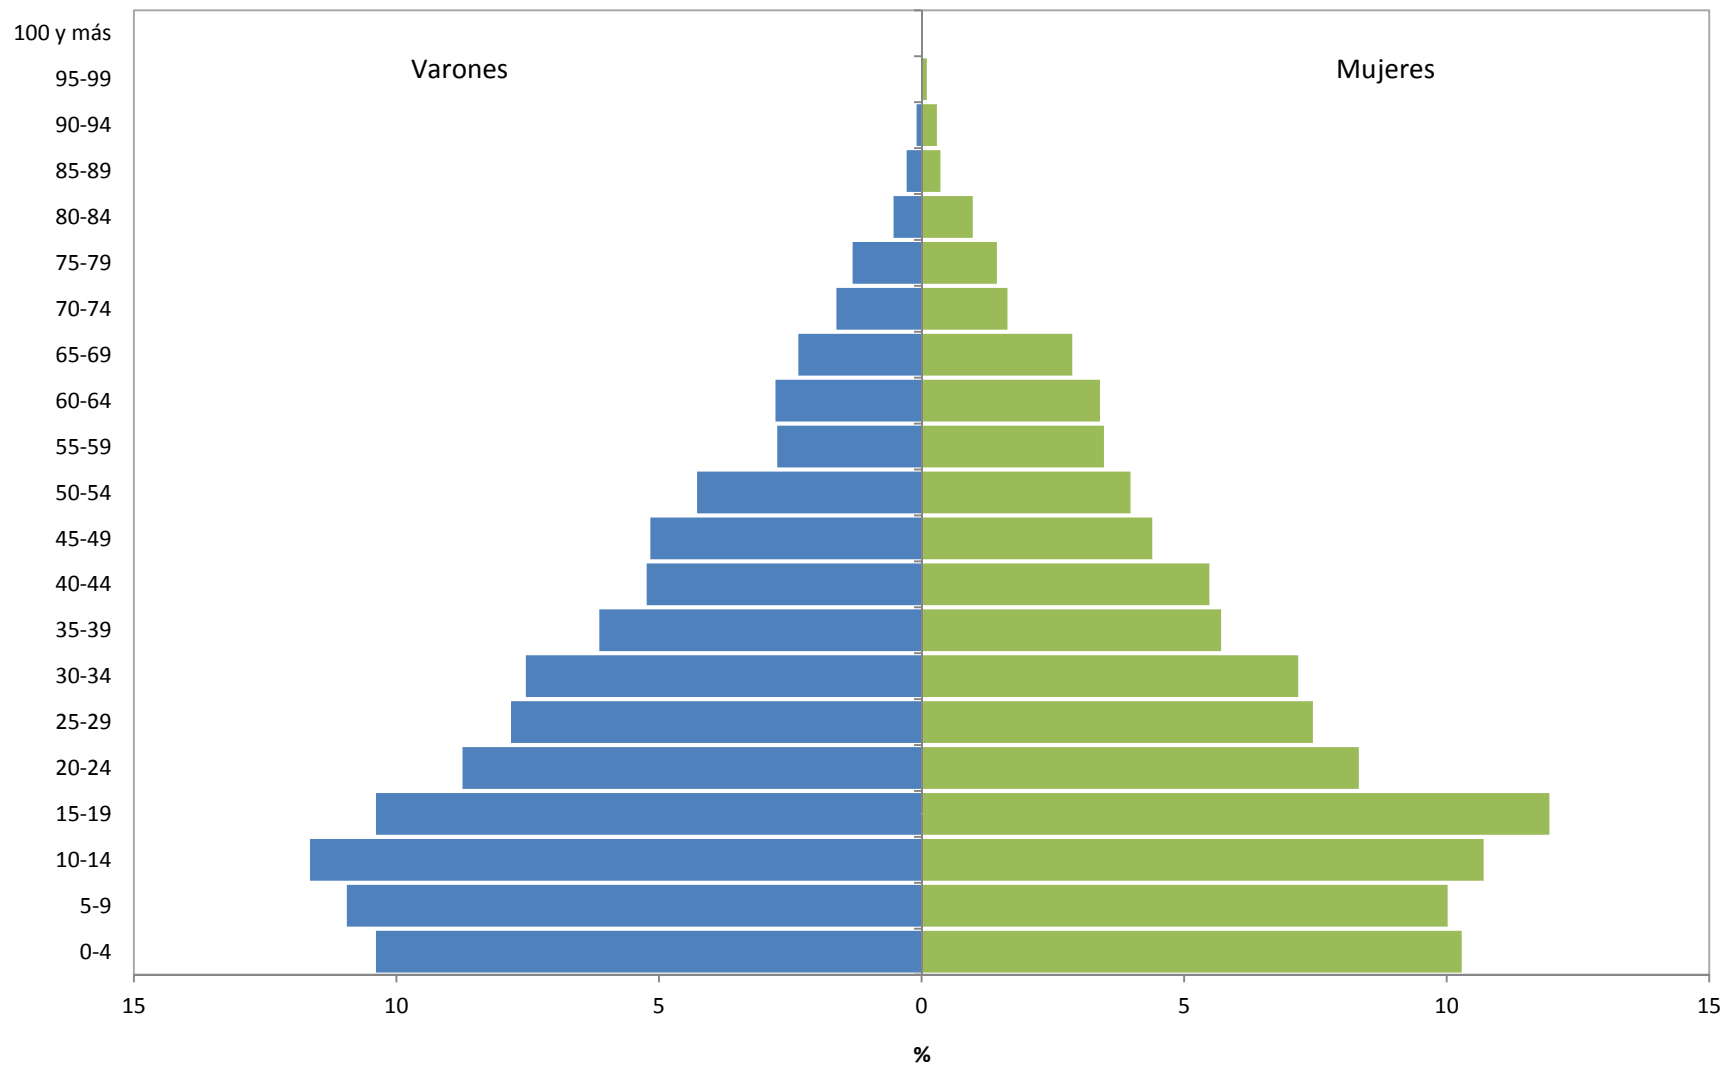

Estructura de la Población por edad y sexo. Departamento Humahuaca. Censo 2010

Fuente: INDEC. Censo Nacional de Población, Hogares y Viviendas 2010. DIPPEC