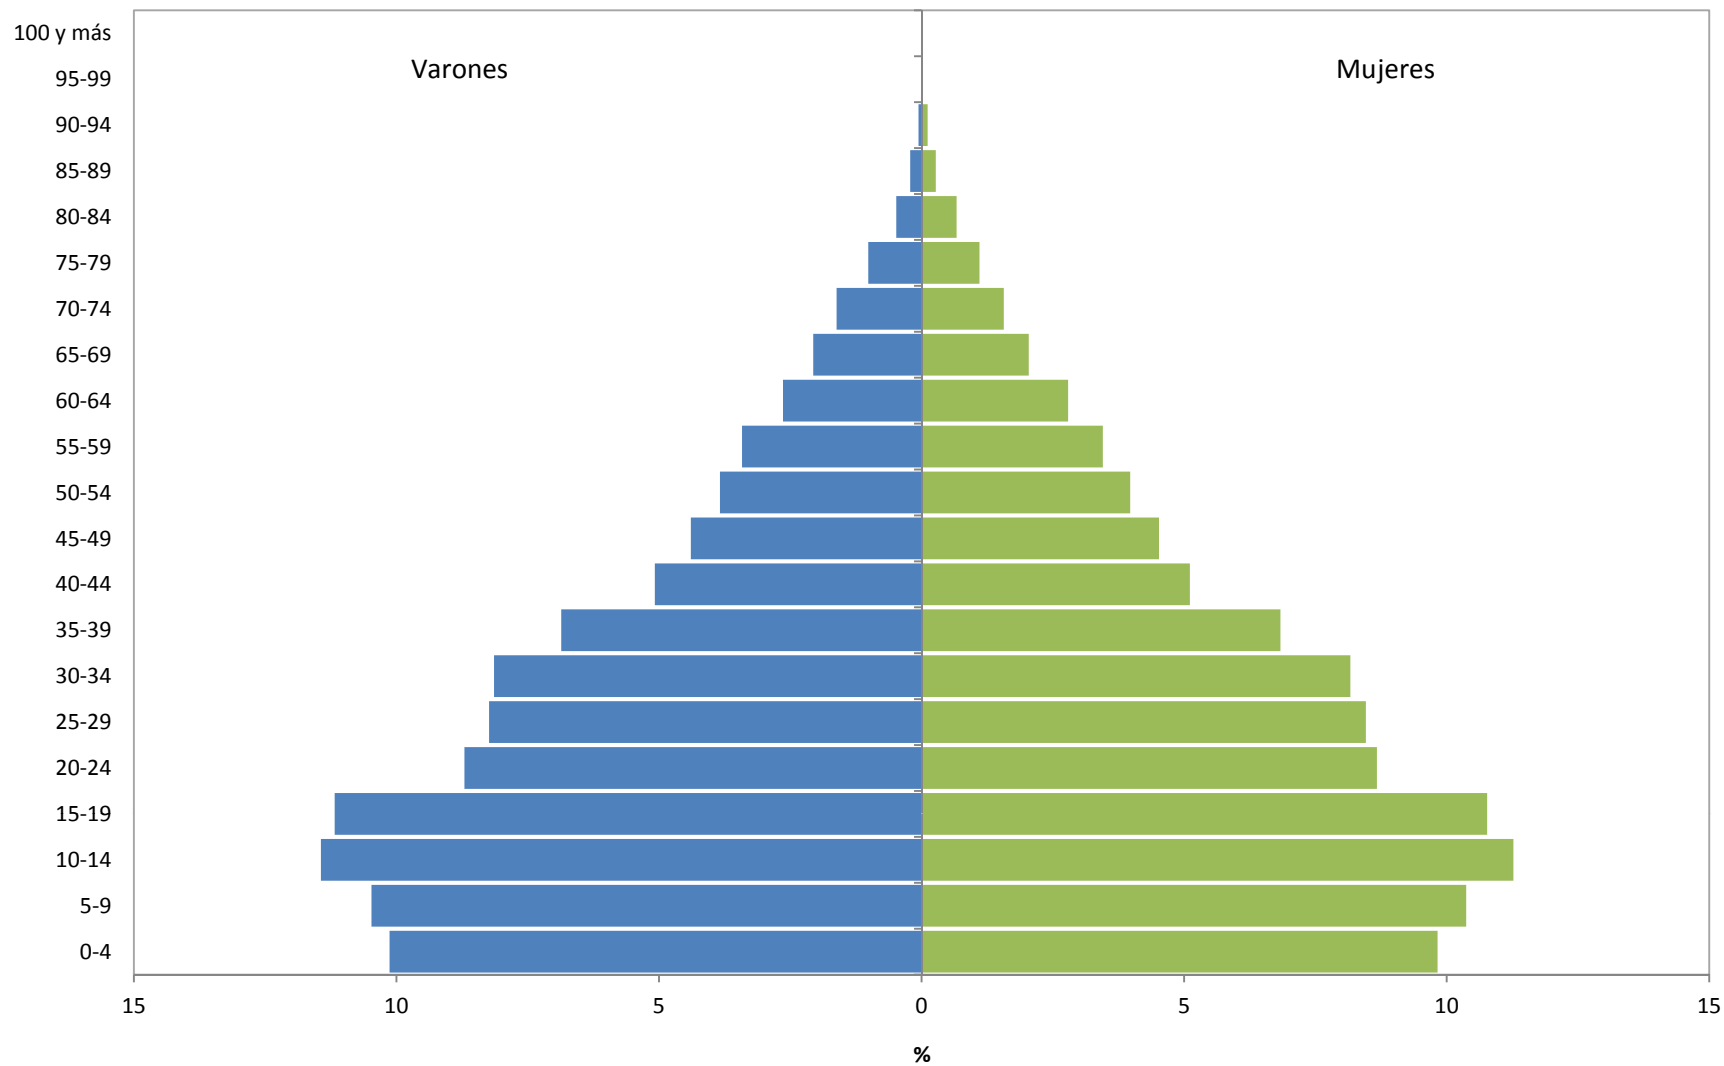

### Estructura de la Población por edad y sexo. Departamento El Carmen. Censo 2010

Fuente: INDEC. Censo Nacional de Población, Hogares y Viviendas 2010. DIPPEC